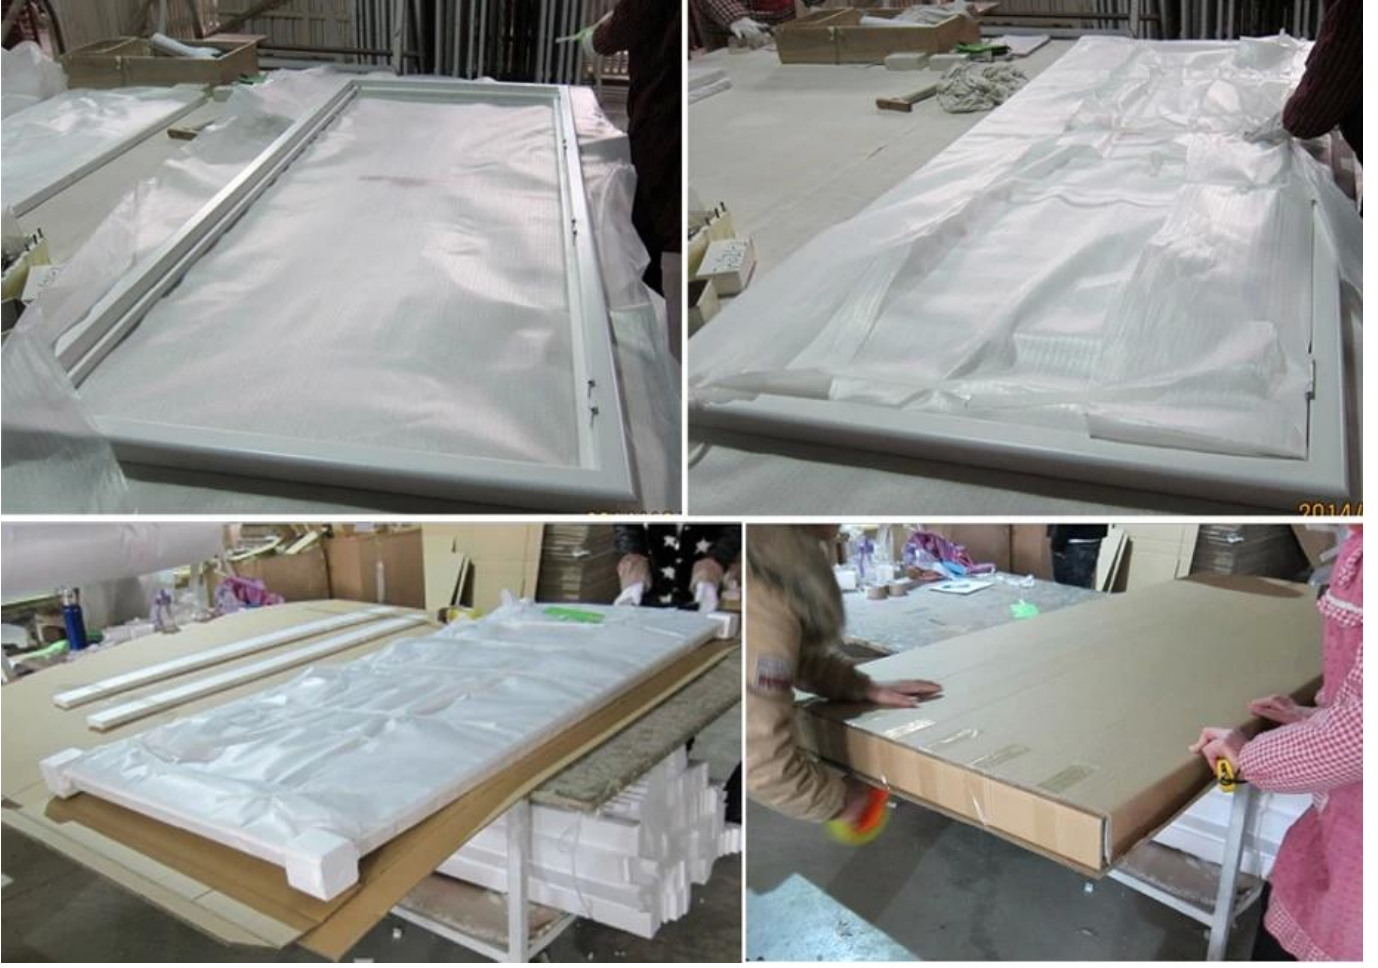

B. İki'den fazla panelli panjurlar, paneller ve çerçeveler ayrı ayrı paketlenmiştir.