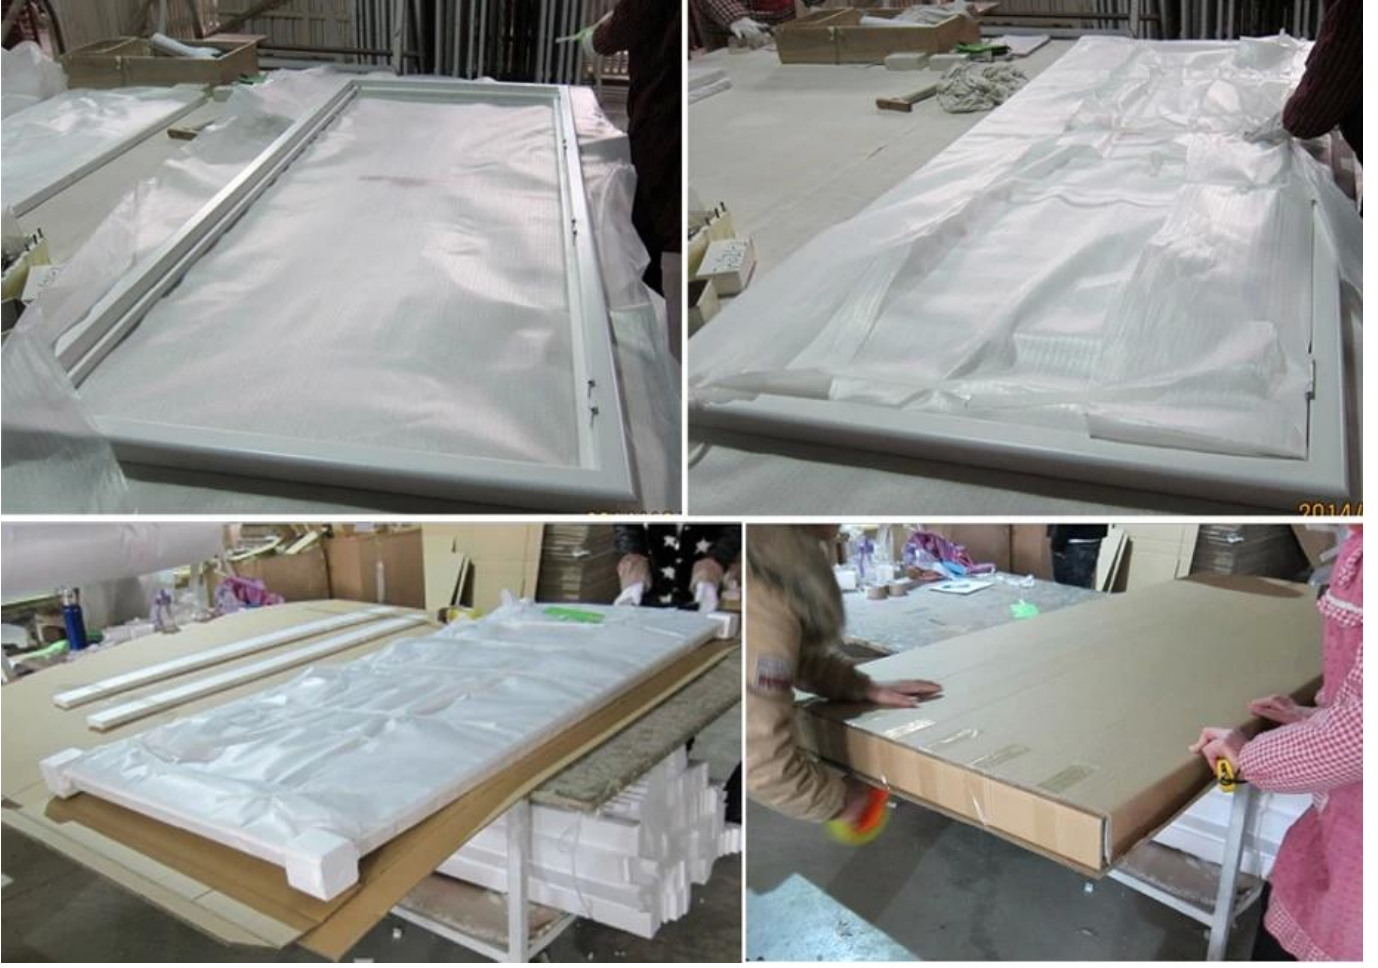

B.İkten fazla paneli olan panjurlar için, paneller ve çerçeveler ayrı ayrı paketlenmiştir.