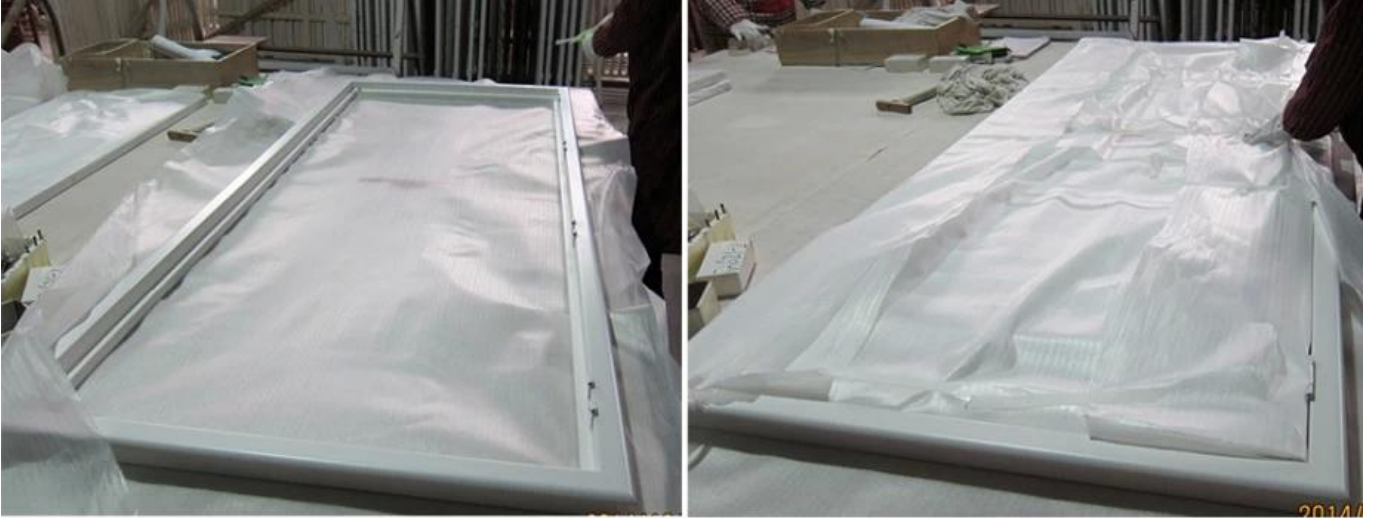

## Ürün Detayları

1. Materyal: Alüminyum
2. Louver Boyutu: 89mm
3. Çerçeve: L çerçeve, Z çerçevesi
4. Kurulum: Dış / İç
5. Maksimum Genişlik: 1000mm
6. Maksimum Yükseklik: 3000mm
7. Renk: 8 standart renk ve özel renk
8. Boya: Toz Boya
9. Kontrol Tipi: Cleavirew eğim çubuğu
10. Stil: Sabit, Mafsallı, Katlanır
11. Paket: Köpük ve karton

## Üretim Süreci: Kesme - Paketleme

## | Ambalaj ve ampul; teslim

İki tip paketleme yöntemi sizin tarafınızdan veya özel olarak seçilir:

A. Bir panel panjur için, panel ve çerçeve bir kutuda paketlenmiştir

B. İkten fazla paneli olan panjurlar için, paneller ve çerçeveler ayrı ayrı paketlenmiştir.