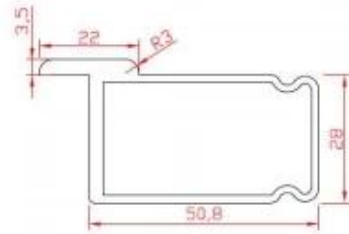

Malzeme □

Vida konumu için alüminyum kalınlığı 1,2 mm ve 3,0 mm'dir.

Bıçak ağızı:

3.5L-Aluminium

Stiles:

BS-Aluminium

DBS-Aluminium

Bir set Ray ve Orta Ray