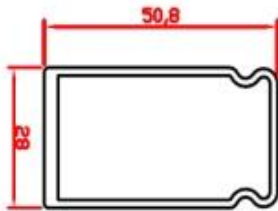

Malzeme □

Vida konumu için alüminyum kalınlığı 1,2 mm ve 3,0 mm'dir.

Bıçak ağızı:

3.5L-Aluminium

Stiles:

BS-Aluminium

DBS-Aluminium

Bir set Ray ve Orta Ray