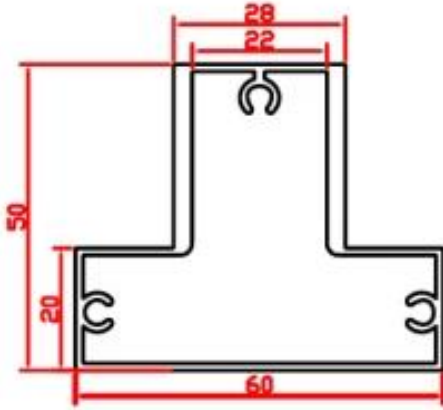

T50

Z50-Aluminium