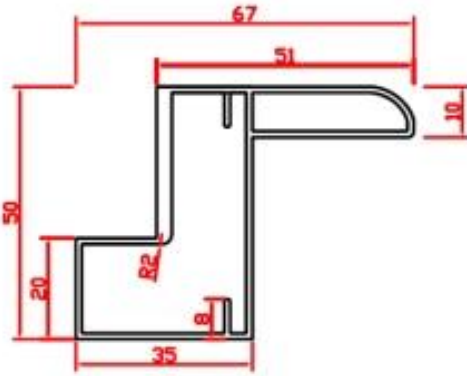

Z50

T50-Aluminium