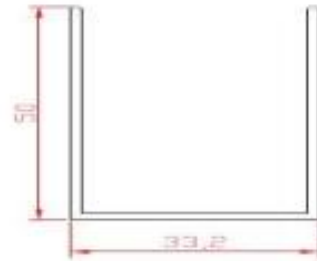

Top&Bottom U Channal

**Biri için MOQ 100 Squre metre kepenkleri ile özel renk mevcuttur
renk. ve ayrıca alıntı yapın. Kendi fırın vernik hattımız var.**