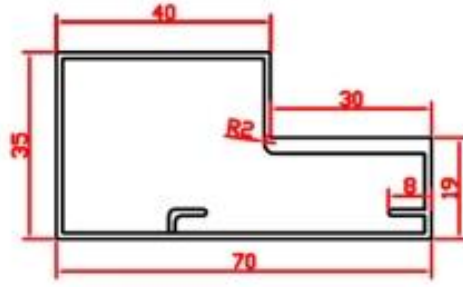

L70

L70-Aluminium