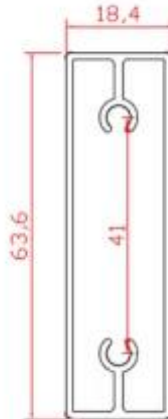

Malzeme □

Vida konumu için alüminyum kalınlığı 1,2 mm ve 3,0 mm'dir.

Bıçak ağızı:

3.5L-Aluminium

Stiles:

BS-Aluminium

DBS-Aluminium

Bir set Ray ve Orta Ray