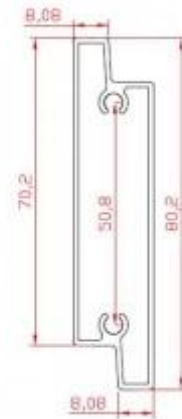

Malzeme □

Vida konumu için alüminyum kalınlığı 1,2 mm ve 3,0 mm'dir.

Bıçak ağızı:

3.5L-Aluminium

Stiles:

BS-Aluminium

DBS-Aluminium

Bir set Ray ve Orta Ray