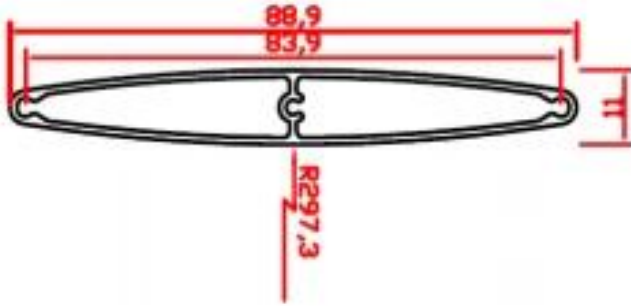

Malzeme □

Vida konumu için alüminyum kalınlığı 1,2 mm ve 3,0 mm'dir.

Bıçak ağızı:

3.5L-Aluminium

Stiles:

BS-Aluminium

DBS-Aluminium

Bir set Ray ve Orta Ray