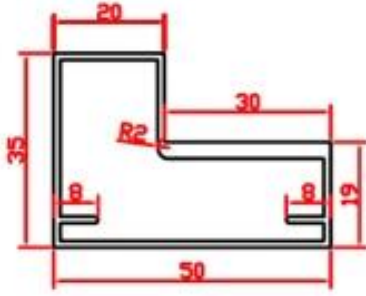

L50

L50-Aluminium