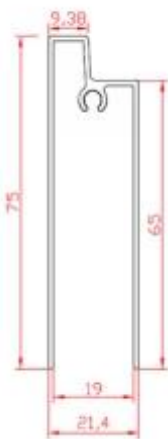

Malzeme □

Vida konumu için alüminyum kalınlığı 1,2 mm ve 3,0 mm'dir.

Bıçak ağızı:

3.5L-Aluminium

Stiles:

BS-Aluminium

DBS-Aluminium

Bir set Ray ve Orta Ray

çerçeveseler

L50

L50-Aluminium

L70

L70-Aluminium

Z50

T50-Aluminium

T50