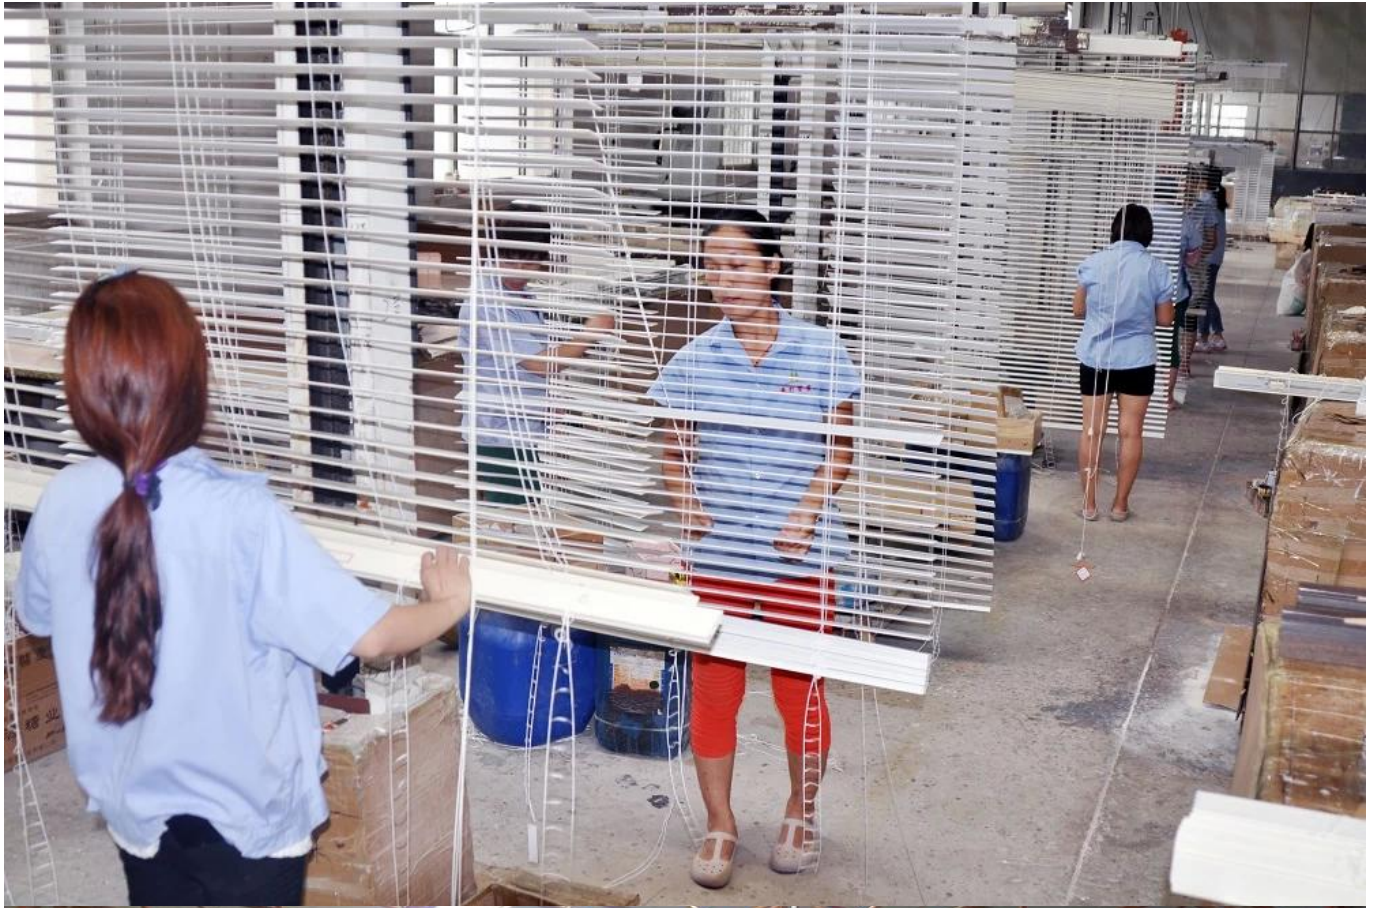

поставщик: [Поставщик деревянных жалюзи](#), [Твердое покрытие из полотна Paulownia поставщик фарфора](#), [Вырезные деревянные жалюзи](#)

Производственный процесс: Отборная окраска - цветная проверка - сборка