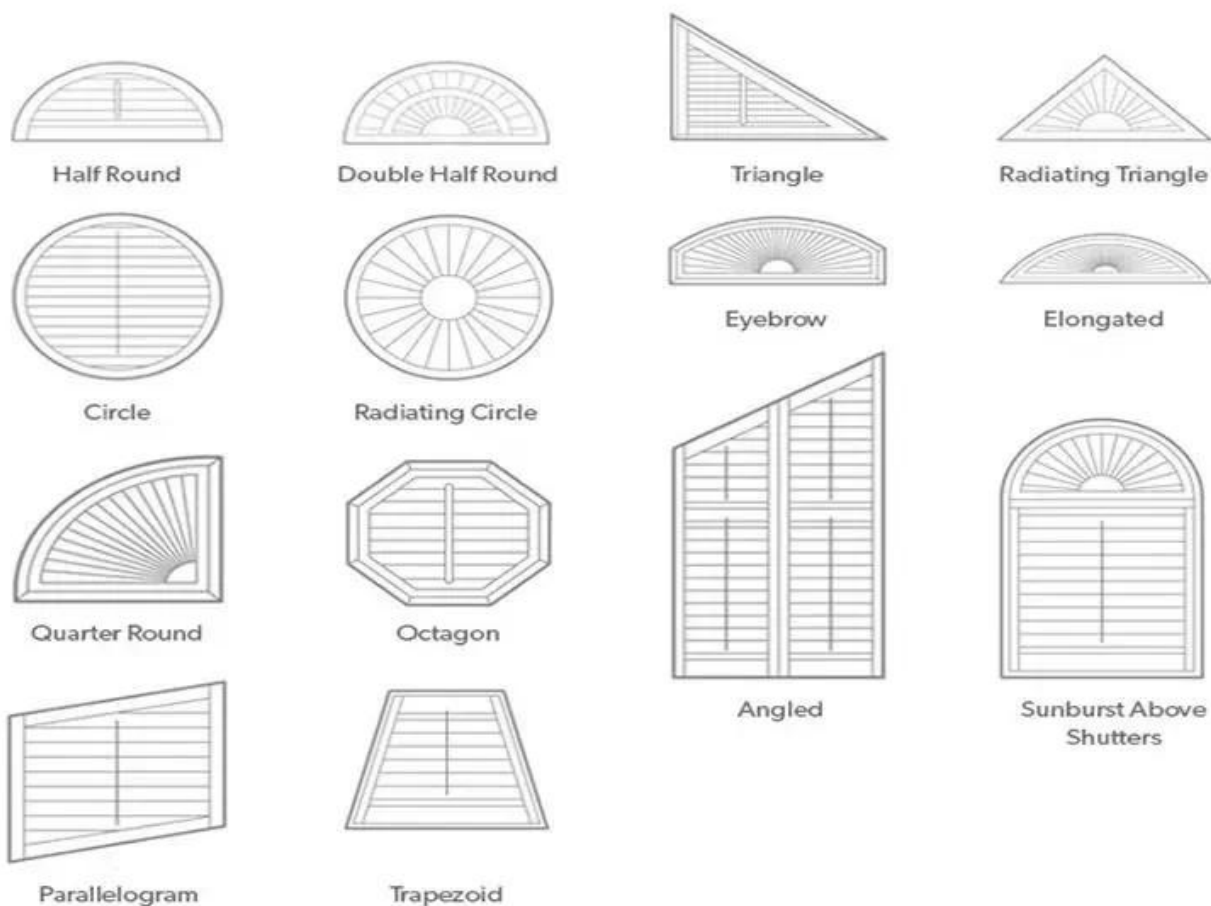

№ 1 OEM/ODM

Крупнейший поставщик жалюзи для плантаций в Китае

Выберите свой собственный материал

Павлония	липа	Ясень	ПВХ	Алюминий

Создайте свои собственные жалюзи

CLICK HERE

Inquiry now >>>

Создайте свои собственные цвета