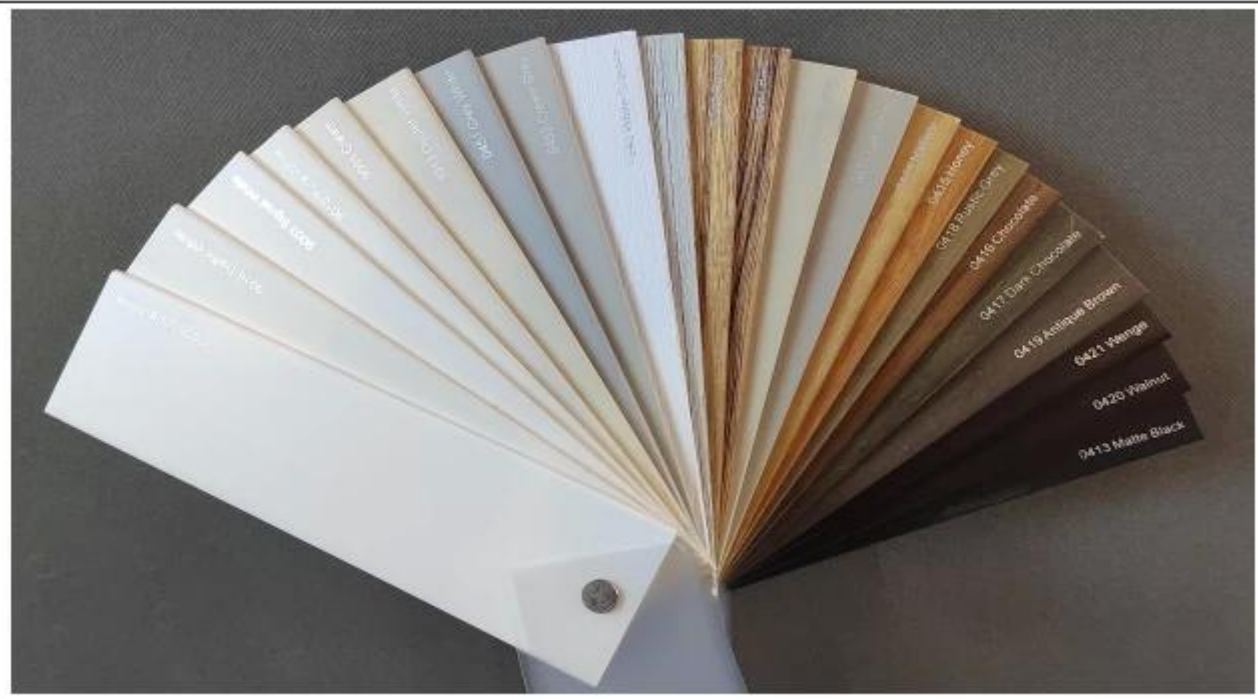

海湾窗
Bay window

圆形磁铁固定窗
Magnet fixation

法式门
Franch door

芯板窗
Solid Panel

三角形
Triangle

Образец цвета

● 款式 1—橄榄形色卡 Style 1 —elliptical

● 款式 2—百叶片色卡 Style 2 —Slats

Ширина допуска: +/- 0,6 мм, толщина: +/- 0,3 мм

Рама: рама L, рама F, рама Z, рама D.

Обработка поверхности: покраска на водной основе для ПВХ; Грунтовкацветная покраска для дерева

Цвет: Белый, Окрашенный цвет, Морилка, Матовый цвет и Куатомизация

Применение: Ванная комната, спальня, кухня, прачечная, кафе, коммерческий магазин и т. д.

Упаковка: пенополиэтилен пенопласткоробка

Срок службы свинца: 2 недели для белого/окрашенного цвета и ставен стандартной формы; 3 недели для окраски цвета или формы ставен