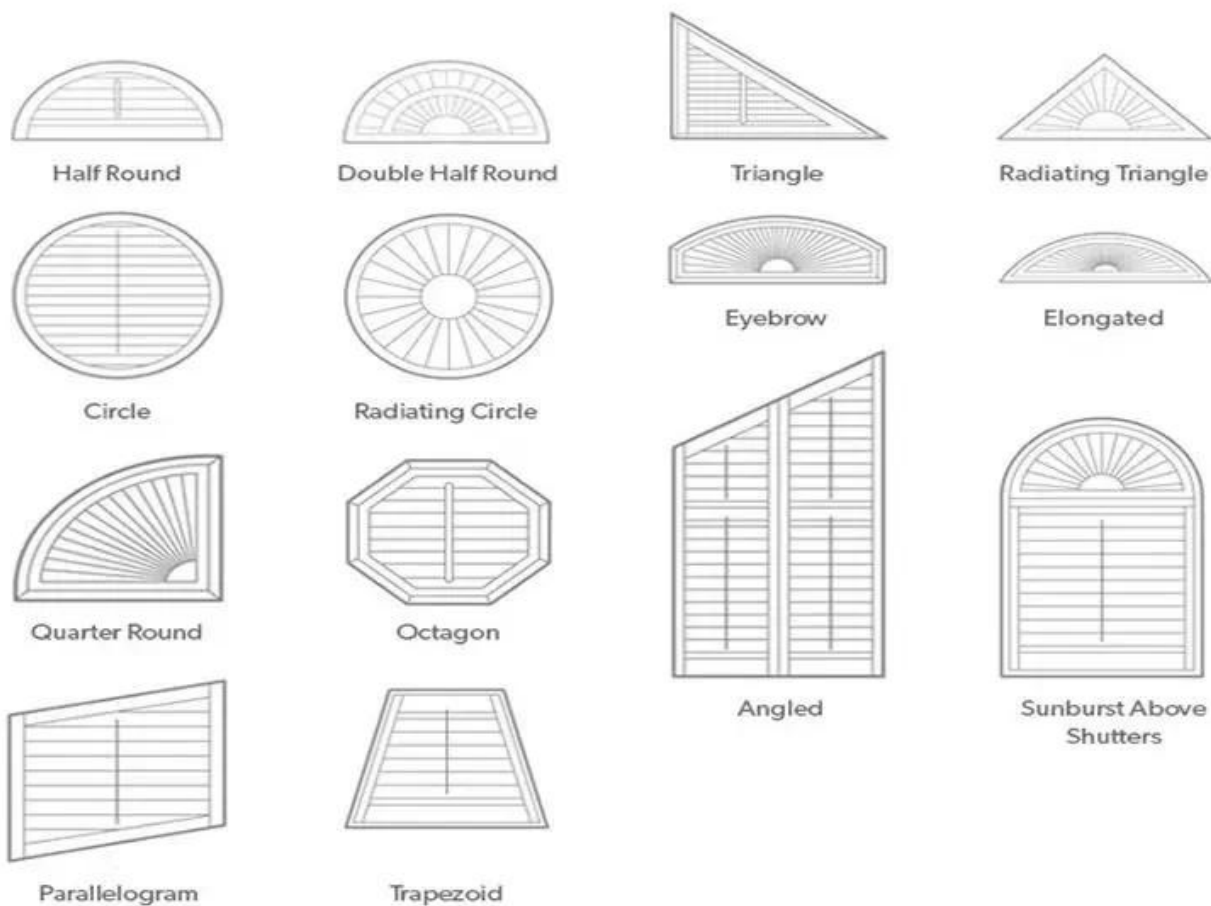

№ 1 OEM/ODM

Крупнейший поставщик жалюзи для плантаций в Китае

Выберите свой собственный материал

Павлония	липа	Ясень	ПВХ	Алюминий

Создайте свои собственные жалюзи

[CLICK HERE](#) **Inquiry now >>>**

Создайте свои собственные цвета