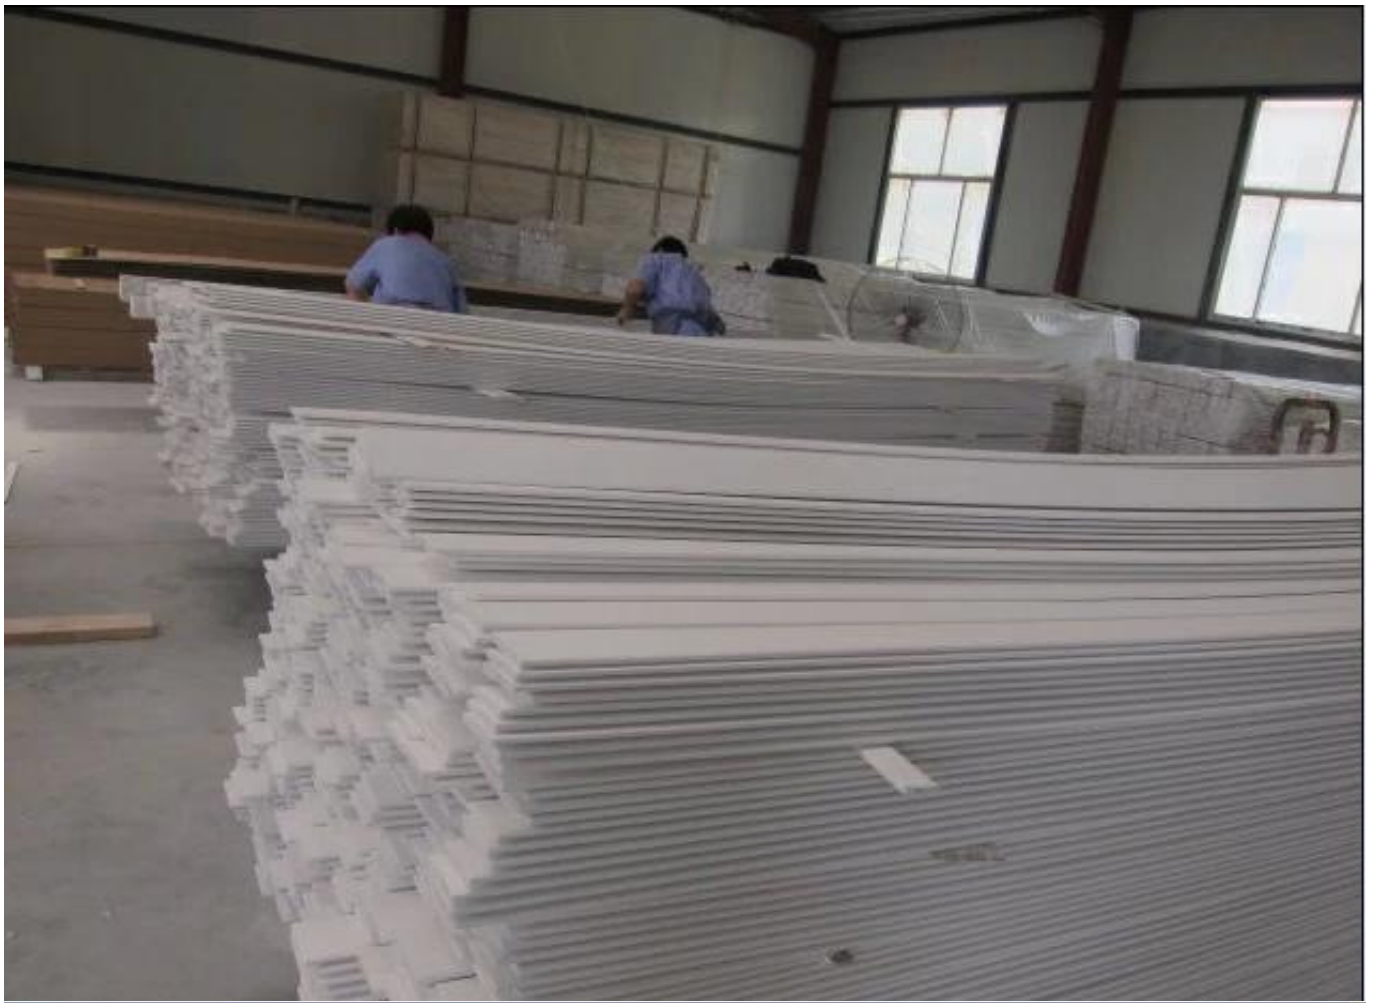

Упаковка & Доставка

А. Упаковано с картонной коробкой и поддоном