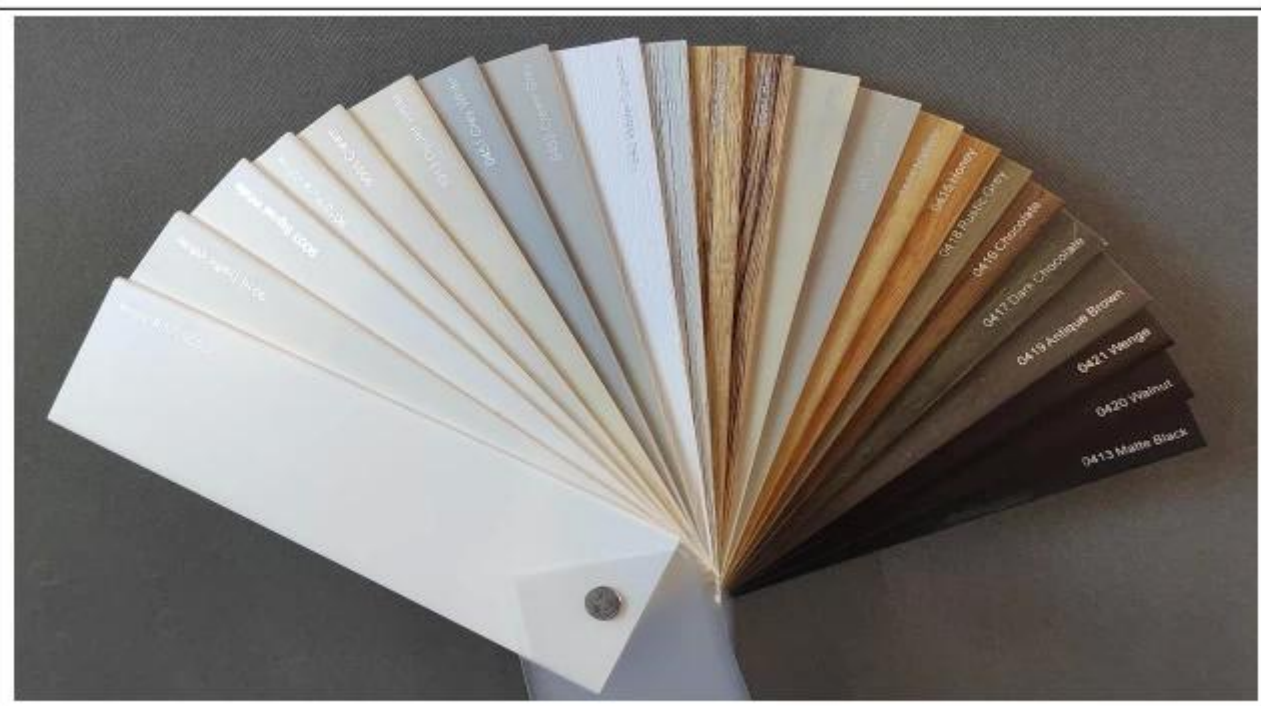

圆形磁铁固定窗
Magnet fixation

法式门
Franch door

芯板窗
Solid Panel

三角形
Triangle

Amostra de cor

● 款式 1—橄榄形色卡 Style 1 —elliptical

● 款式 2—百叶片色卡 Style 2 —Slats

Estilo e detalhes da caixa de amostra

Detalhes do produto

Material: Espuma UPVC, Paulownia, Basswood e Alumínio

Largura da veneziana/lâmina: 2-1/2"(64mm), 3,0"(76mm), 3-1/2"(89mm), 4-1/2"(114mm)

Espessura da veneziana/lâmina: 0,4374"(11mm), 0,4598"(12mm)

Cor: Branco, cor pintada, cor manchada, cor efeito escovado e customizado

Design: Articulado, Dobrável, Deslizante, Fixo, etc.

Perfis do obturador: venezianas (persianas reforçadas), trilhos, escoras (reforçadas), molduras, tiras de furos, haste de inclinação

Lead Time: 2 semanas para obturador branco/pintado e formato padrão; 3 semanas para obturador de cor ou formato de mancha

Transporte: Por mar/ar

Benefícios das venezianas de PVC: Não tóxico, sem chumbo, à prova d'água, resistente ao fogo, anti-UV, ecológico, reciclável, não embrulha, lasca ou racha, parece madeira