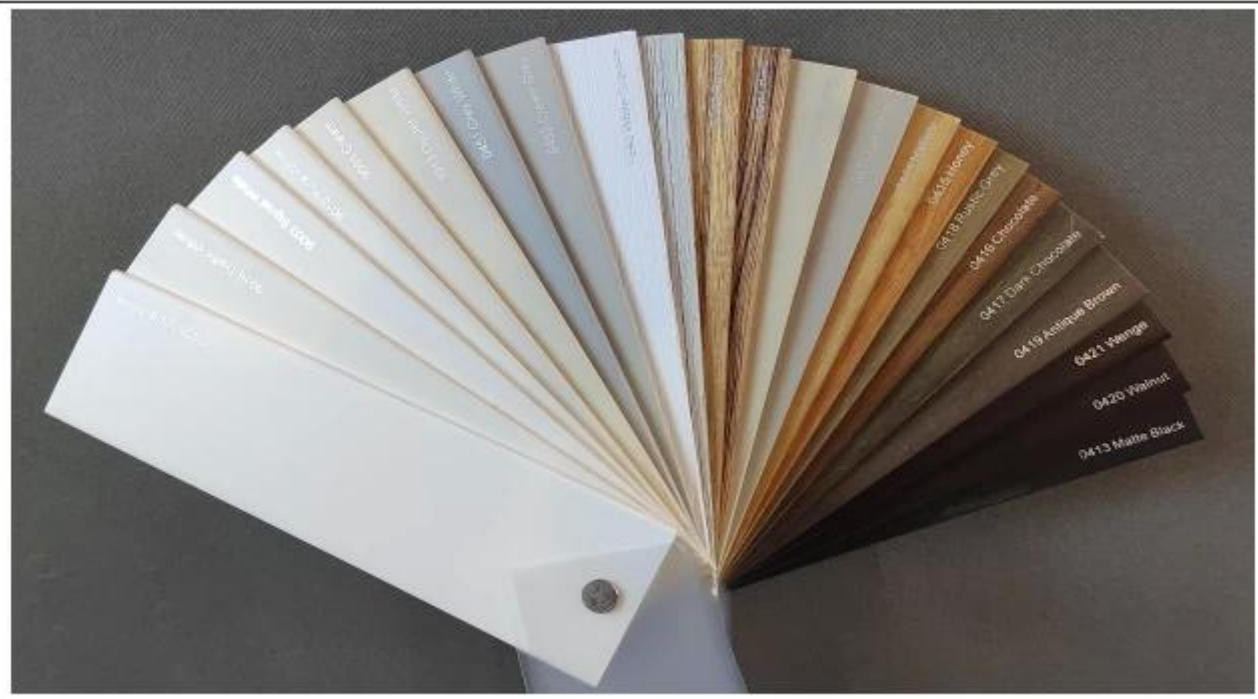

海湾窗
Bay window

圆形磁铁固定窗
Magnet fixation

法式门
Franch door

芯板窗
Solid Panel

三角形
Triangle

Amostra de cor

● 款式 1—橄榄形色卡 Style 1 —elliptical

● 款式 2—百叶片色卡 Style 2 —Slats

Detalhes do produto

Material: Espuma UPVC, Paulownia, Basswood e Alumínio

Largura da veneziana/lâmina: 2-1/2"(64mm), 3,0"(76mm), 3-1/2"(89mm), 4-1/2"(114mm)

Espessura da veneziana/lâmina: 0,4374"(11mm), 0,4598"(12mm)

Cor: Branco, cor pintada, cor manchada, cor efeito escovado e customizado

Design: Articulado, Dobrável, Deslizante, Fixo, etc.

Perfis do obturador: venezianas (persianas reforçadas), trilhos, escoras (reforçadas), molduras, tiras de furos, haste de inclinação

Lead Time: 2 semanas para obturador branco/pintado e formato padrão; 3 semanas para obturador de cor ou formato de mancha

Transporte: Por mar/ar

Benefícios das venezianas de PVC: Não tóxico, sem chumbo, à prova d'água, resistente ao fogo, anti-UV, ecológico, reciclável, não embrulha, lasca ou racha, parece madeira