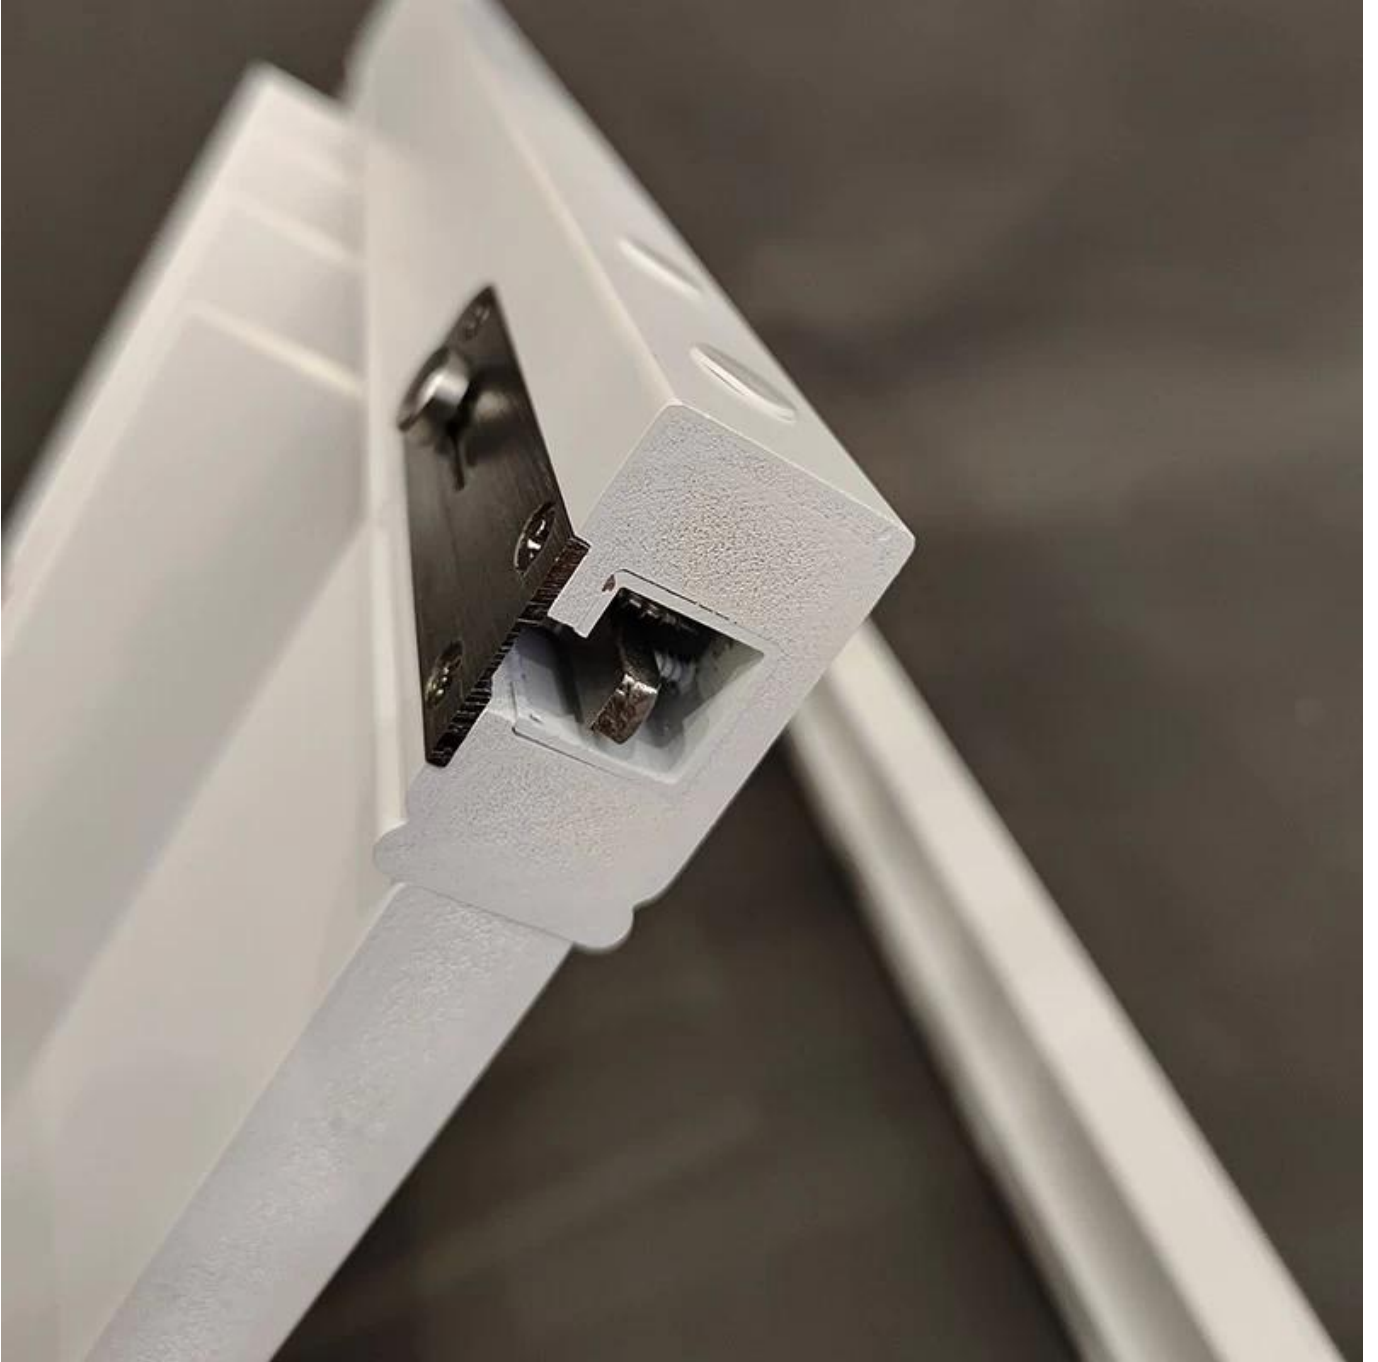

**PVC com trava de obturador, produto de PVC, obturador de janela**

**estilo**

分层窗  
Tier on Tier

常规窗  
Full Hight

咖啡窗  
Cafe

异形窗  
Shaped

滑道窗  
Track

辐射叶片  
Radiation blade

海湾窗  
Bay window

圆形磁铁固定窗  
Magnet fixation

法式门  
Franch door

芯板窗  
Solid Panel

三角形  
Triangle