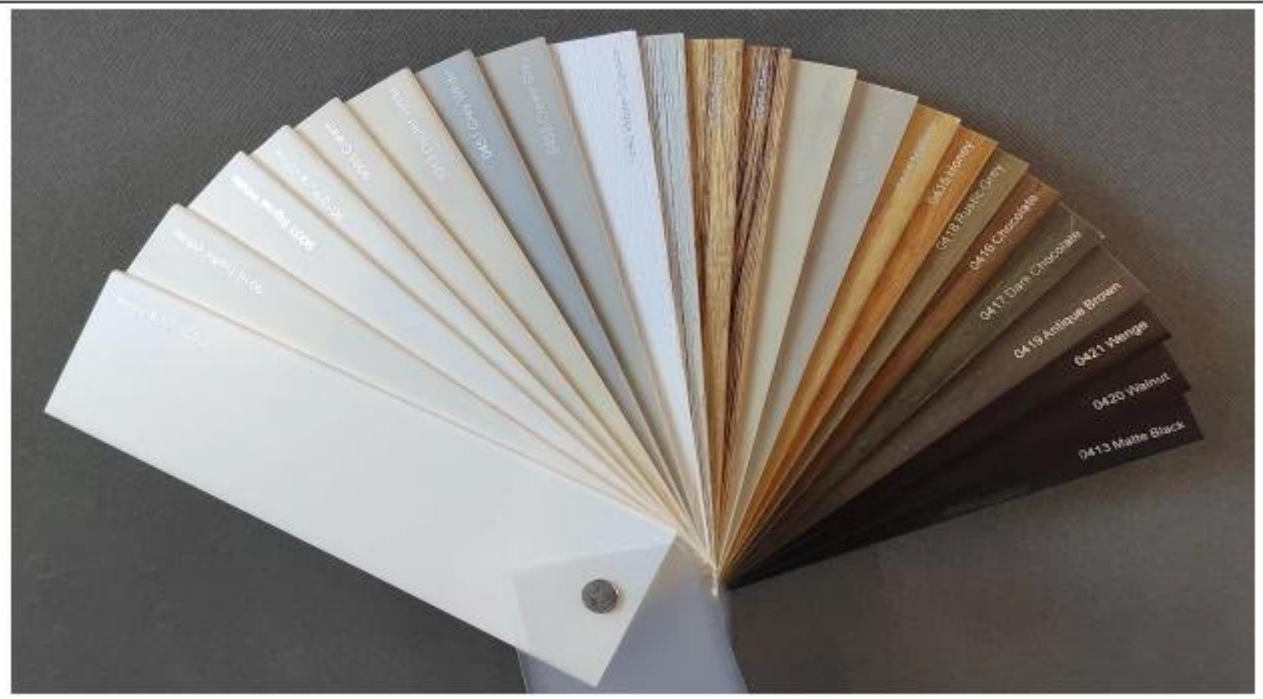

圆形磁铁固定窗
Magnet fixation

法式门
Franch door

芯板窗
Solid Panel

三角形
Triangle

Amostra de cor

● 款式 1—橄欖形色卡 Style 1 —elliptical

● 款式 2—百叶片色卡 Style 2 —Slats

Estilo e detalhes da caixa de amostra

Detalhes do produto

Material: Espuma UPVC, Paulownia, Basswood e Alumínio

Largura da veneziana/lâmina: 2-1/2"(64mm), 3,0"(76mm), 3-1/2"(89mm), 4-1/2"(114mm)

Espessura da veneziana/lâmina: 0,4374"(11mm), 0,4598"(12mm)

Cor: Branco, cor pintada, cor manchada, cor efeito escovado e customizado

Design: Articulado, Dobrável, Deslizante, Fixo, etc.

Perfis do obturador: venezianas (persianas reforçadas), trilhos, escoras (reforçadas), molduras, tiras de furos, haste de inclinação

Lead Time: 2 semanas para obturador branco/pintado e formato padrão; 3 semanas para obturador de cor ou formato de mancha

Transporte: Por mar/ar

Benefícios das venezianas de PVC: Não tóxico, sem chumbo, à prova d'água, resistente ao fogo, anti-UV, ecológico, reciclável, não embrulha, lasca ou racha, parece madeira