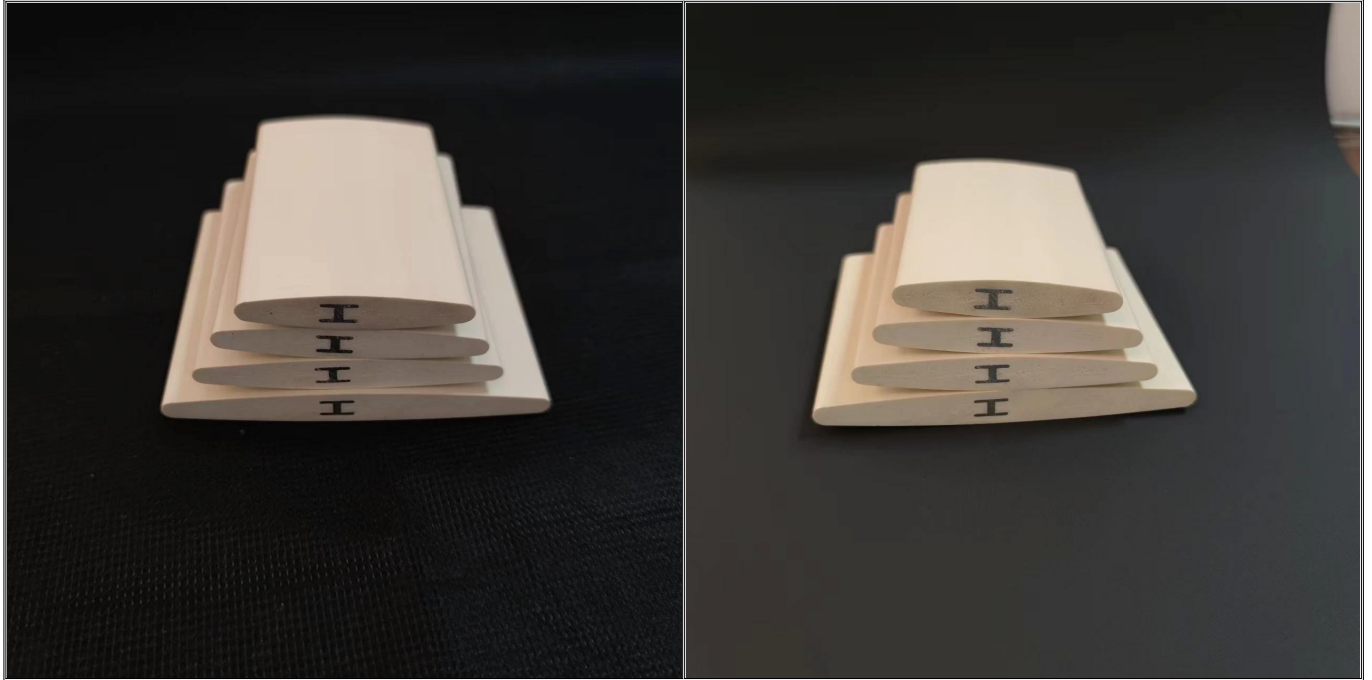

Obturador de PVC com persiana de inserção H

A persiana de inserção H é um pouco mais sólida do que a persiana normal, e não apenas podemos fornecer o produto acabado para usar acima do obturador, mas também podemos fornecer componentes da persiana de inserção H.

Temos um total de 4 tamanhos de louver para escolher.

Se você está no negócio de produção de persianas ou no negócio de montagem de persianas, se você precisar do H Insert Louver, entre em contato conosco e nós o ajudaremos.