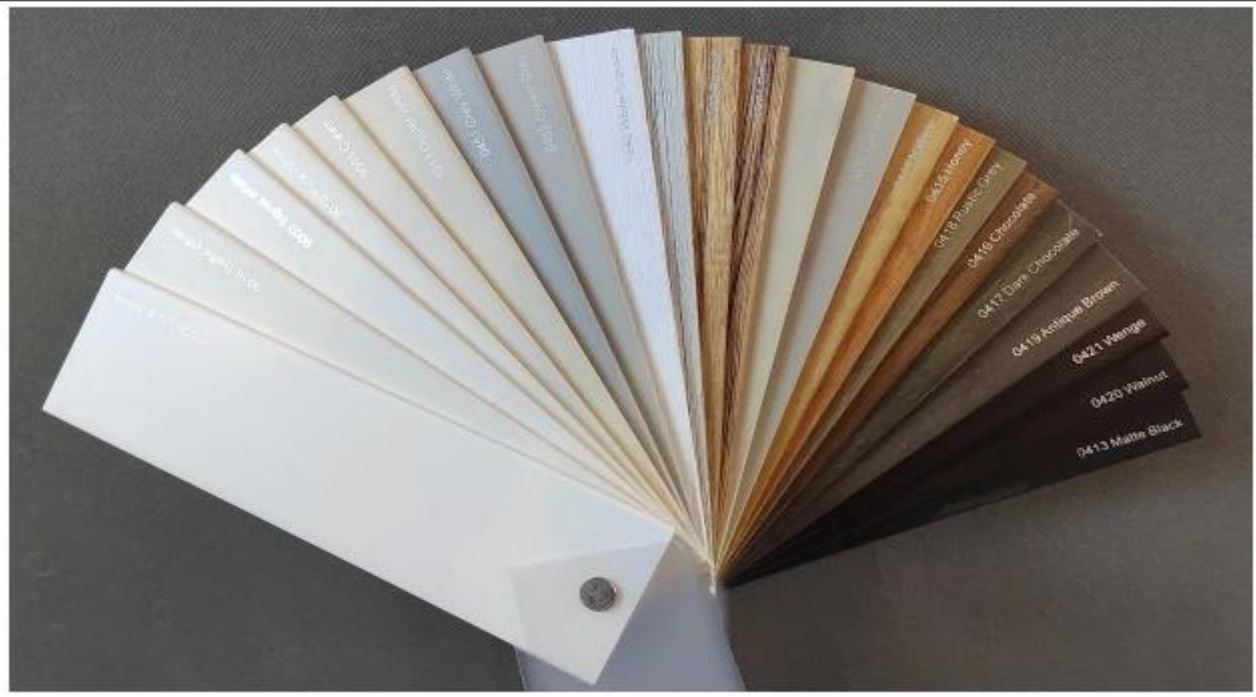

海湾窗
Bay window

圆形磁铁固定窗
Magnet fixation

法式门
Franch door

芯板窗
Solid Panel

三角形
Triangle

Amostra de cor

● 款式 1—橄榄形色卡 Style 1 —elliptical

● 款式 2—百叶片色卡 Style 2 —Slats

Detalhes do produto

Material: Espuma UPVC, Paulownia, Basswood e Alumínio

Largura da veneziana/lâmina: 2-1/2"(64mm), 3,0"(76mm), 3-1/2"(89mm), 4-1/2"(114mm)

Espessura da veneziana/lâmina: 0,4374"(11mm), 0,4598"(12mm)

Cor: Branco, cor pintada, cor manchada, cor efeito escovado e customizado

Design: Articulado, Dobrável, Deslizante, Fixo, etc.

Perfis do obturador: venezianas (persianas reforçadas), trilhos, escoras (reforçadas), molduras, tiras de furos, haste de inclinação

Lead Time: 2 semanas para obturador branco/pintado e formato padrão; 3 semanas para obturador de cor ou formato de mancha

Transporte: Por mar/ar

Benefícios das venezianas de PVC: Não tóxico, sem chumbo, à prova d'água, resistente ao fogo, anti-UV, ecológico, reciclável, não embrulha, lasca ou racha, parece madeira