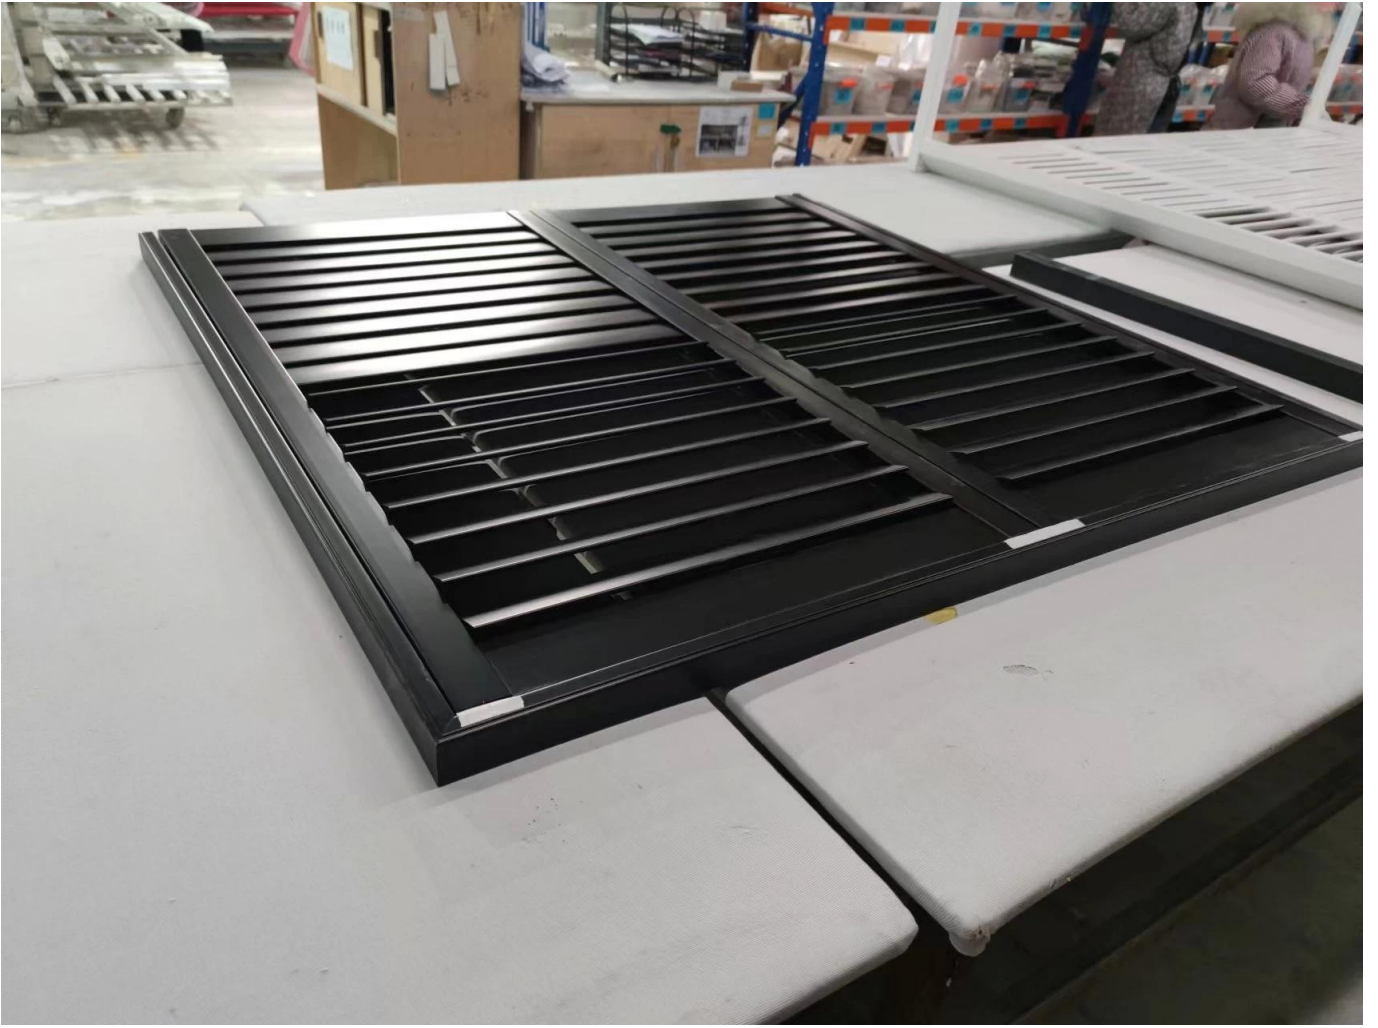

| Detalhes do produto

1. Material: Alumínio
2. Tamanho da persiana: 89 mm
3. Quadro: quadro L, quadro Z
4. Instale: Exterior/Interior
5. Largura máxima: 1000 mm
6. Altura máxima: 3000 mm
7. Cor: 8 cores padrão e cores personalizadas
8. Pintura: Revestimento em pó
9. Tipo de controle: Haste de inclinação Cleavirew
10. Estilo: Fixo, Articulado, Dobrável
11. Pacote: Espuma e caixa

| Processo de Produção: Corte - Montagem - Embalagem

| Embalagem e Entrega

Dois tipos de embalagem para você escolher ou conforme o costume:

A. Para um obturador de painel, painel e moldura embalados em uma caixa