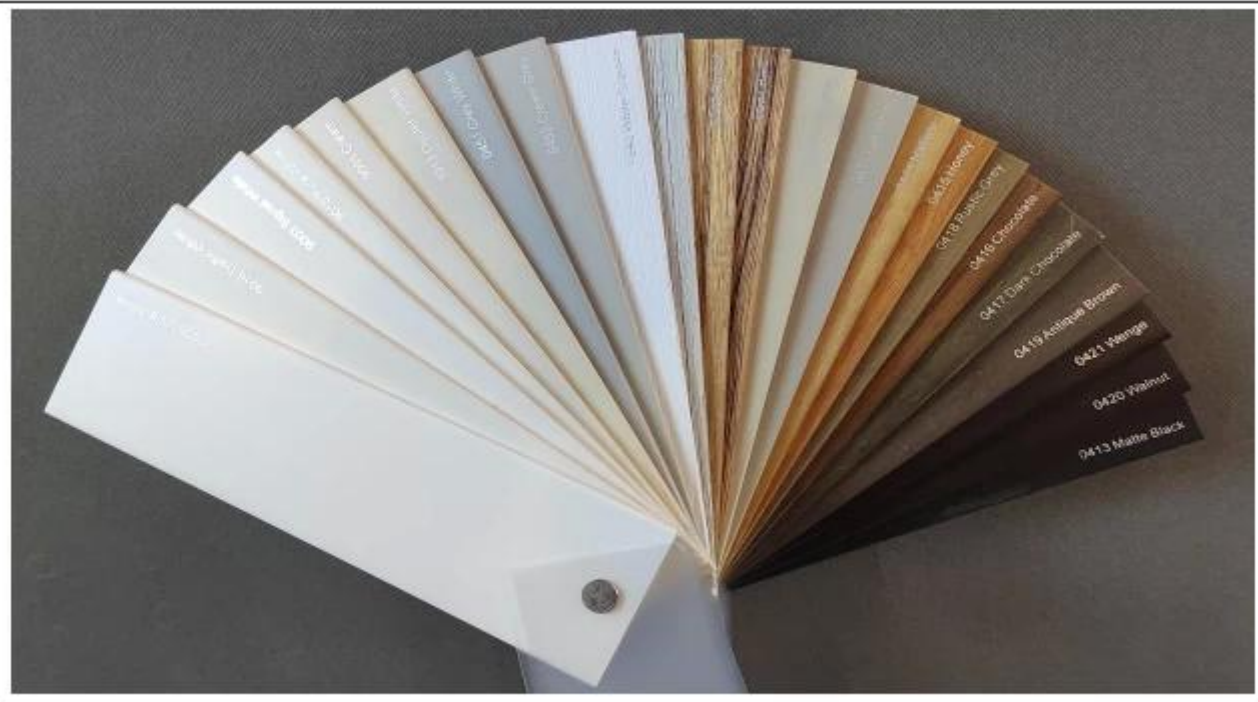

海湾窗  
Bay window

圆形磁铁固定窗  
Magnet fixation

法式门  
Franch door

芯板窗  
Solid Panel

三角形  
Triangle

### Color Sample

● 款式 1—橄榄形色卡 Style 1 —elliptical

● 款式 2—百叶片色卡 Style 2 —Slats

Sample box style and details

款式 1—皮质箱  
Style 1 —Leather box

款式 2—尼龙包  
Style 2 —Nylon bag

款式 3—PV 箱  
Style 3 —PV box

款式 1—皮质箱  
Style 1—Leather box

Frame : L frame, F frame, Z frame, D frame

Surface Processing: Water base painting for UPVC; Primer coated+color painted for wooden

Color: White, Painted colour, Stain color, Brushed effected color and Cuatomized