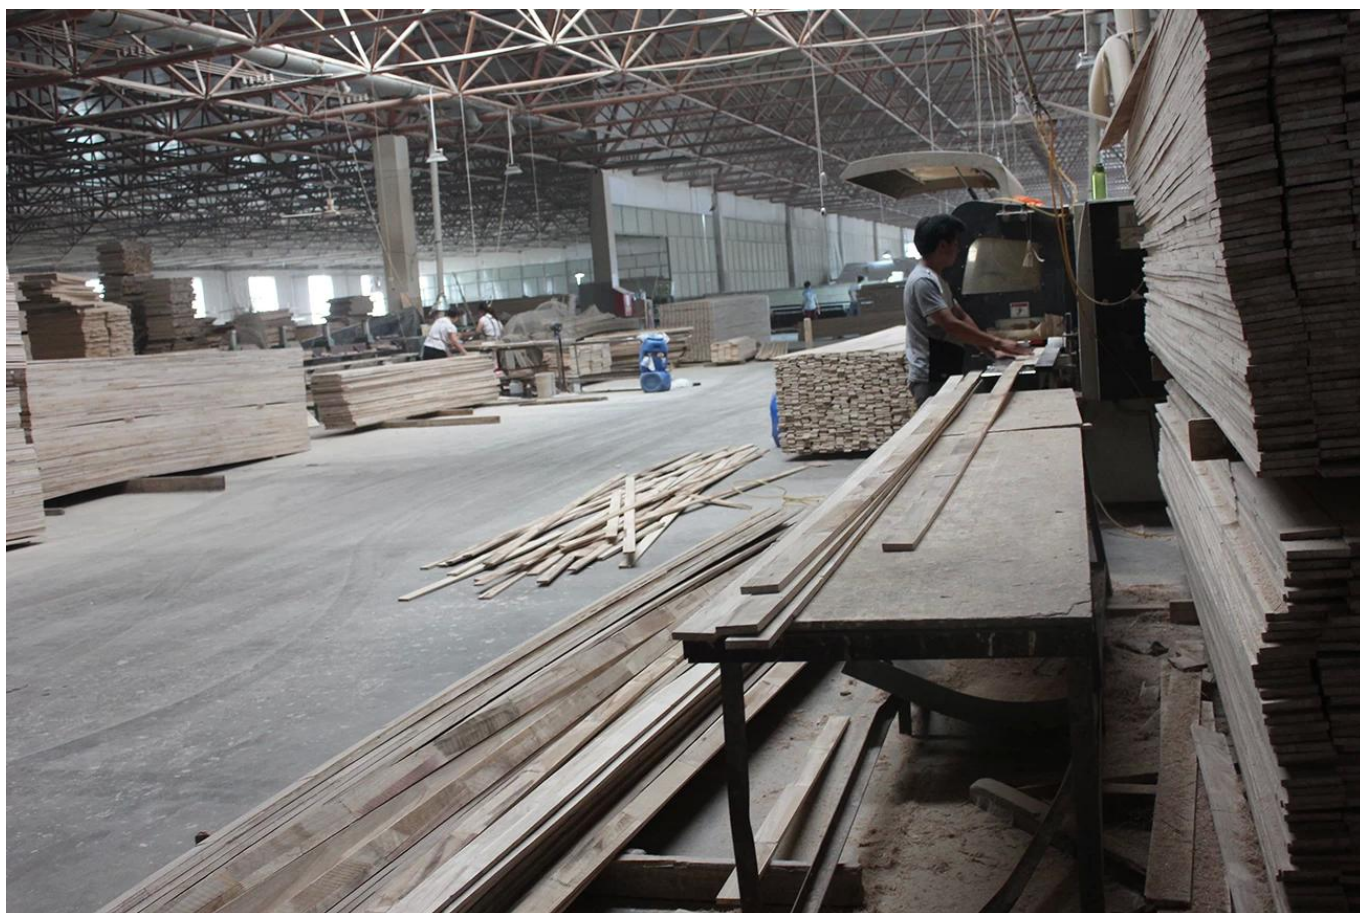

Szczegóły Produktu

1. Materiał: drewno Paulownia / drewno lipowe / topola
2. Rozmiar dywanika: 47 mm / 63 mm / 76 mm / 89 mm / 114 mm
3. Rama: ramka L, ramka Z, ramka dekoracyjna
4. Stile: kwadratowy stile, rebeat stile lub Astragal stile
5. Długość: 3657.6 mm (12 stóp)
6. Powierzchnia: grunt Gesso zagruntowany i dobrze szlifowany
7. Farba: cienka farba wodna
8. Opakowanie: karton

[dostawca: oem Elementy okiennic z drewna topoli, oem Elementy okiennic z drewna topoli, oem Elementy składowe migawki w Chinach](#)

Proces produkcyjny: produkcja-szlifowanie- farba- film- pakiet

| Pakowanie i & Dostawa