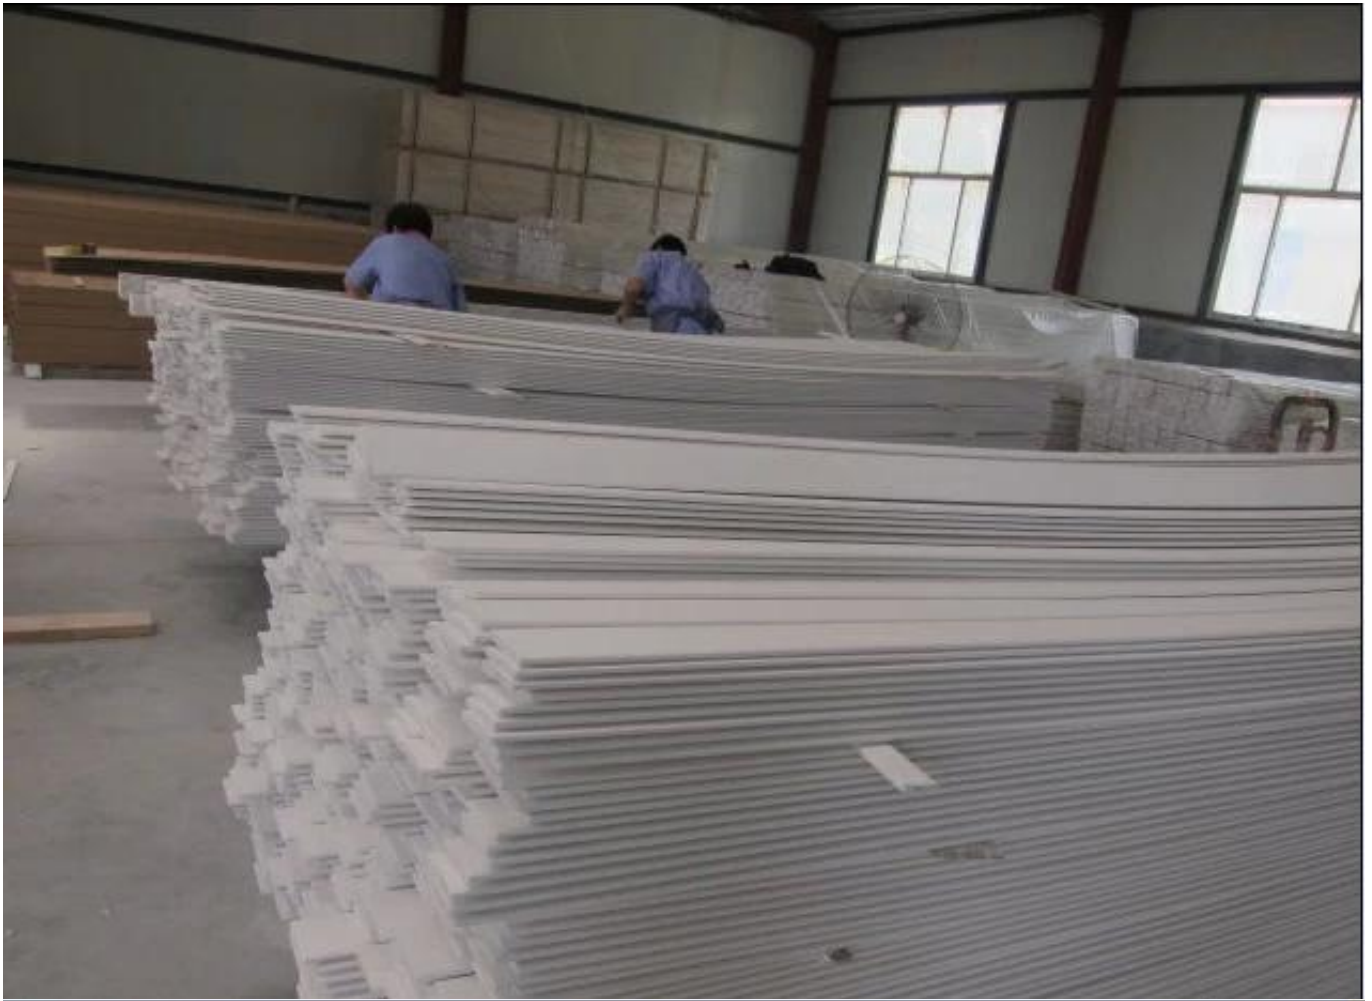

Dostawcy: [Plantation shutter china, oem Elementy okiennic z drewna topoli, Ziarno drewna Elementy aluminiowych żaluzji](#)

Technologia produkcji: produkcja - szlifowanie - malowanie-folią-pakowaniem

| Opakowanie \$ xmlesc;

ZA.Zawijanie skrzynek i tacek

B. Opakowanie kartonowe, bezpośrednio ładowane do pojemnika

Następujące dwa tryby transportu

A. LCL, chronią ładunek ze sklejką i pracują dla ładunku lotniczego

B. Pełny pojemnik