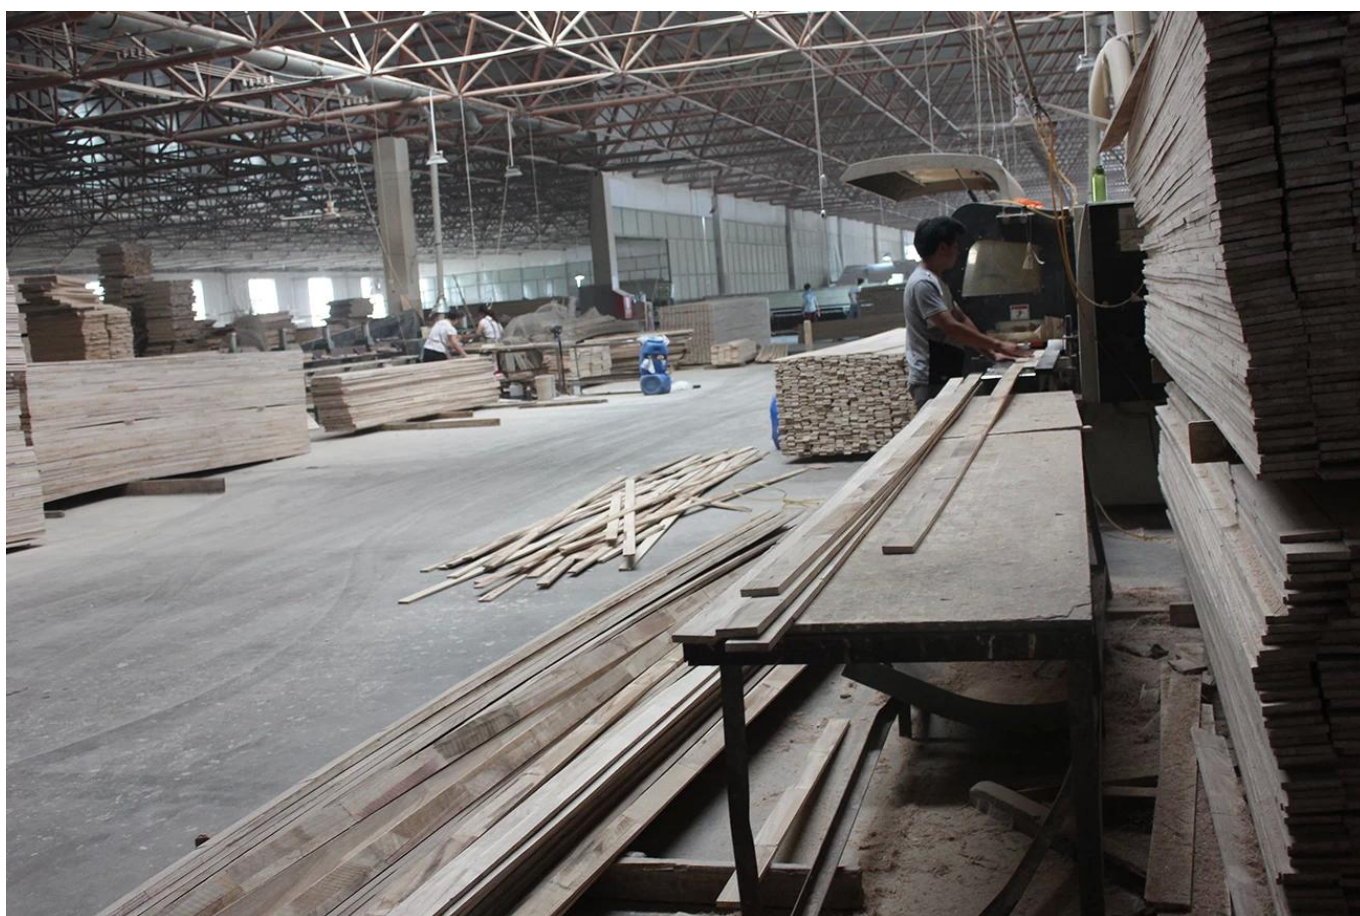

Dostawcy: Malowanie elementów żaluzji z PCV, Wysokiej jakości stabilne komponenty okienne z PVC, Producent komponentów do żaluzji Chiny

Proces produkcyjny: produkcja - szlifowanie - malowanie-folią-pakowaniem

| Opakowanie \$ xmlesc;

ZA.Zawijanie skrzynek i tacek

b.Opakowanie kartonowe, bezpośrednio ładowane do pojemnika

Następujące dwa tryby transportu

A. LCL, chronić ładunek ze sklejką i pracuj dla ładunku lotniczego