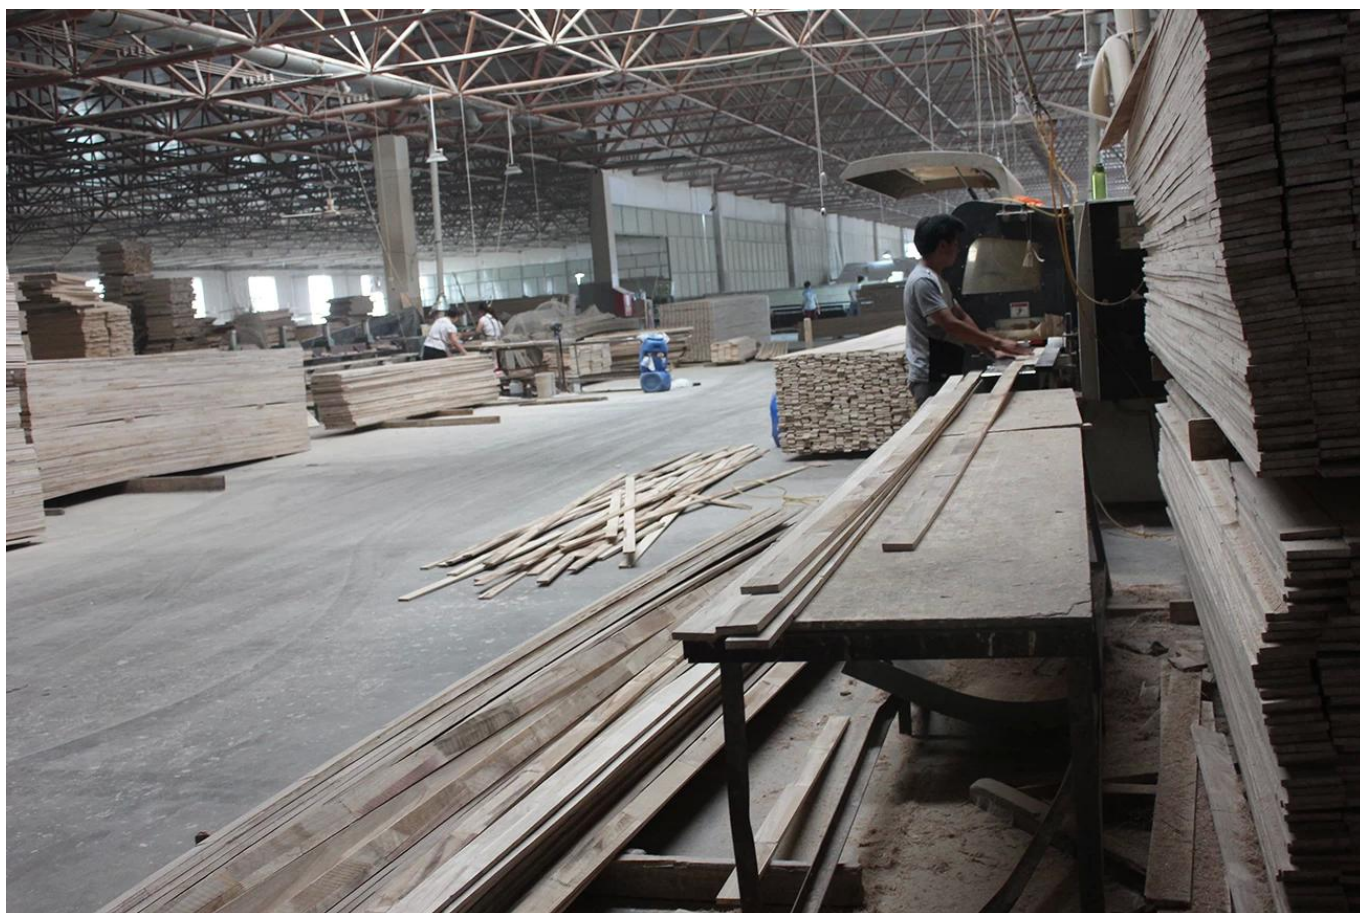

Szczegóły Produktu

1. Materiał: drewno Paulownia / drewno lipowe / topola
2. Rozmiar dywanika: 47 mm / 63 mm / 76 mm / 89 mm / 114 mm
3. Rama: ramka L, ramka Z, ramka dekoracyjna
4. Stile: kwadratowy stil, rebeat stile lub Astragal stile
5. Długość: 3657.6 mm (12 stóp)
6. Powierzchnia: grunt Gesso zagruntowany i dobrze szlifowany
7. Farba: cienka farba wodna
8. Opakowanie: karton

dostawca: [Malowanie elementów żaluzji z PCV](#), [Elementy aluminiowych żaluzji](#), [Producent komponentów do żaluzji Chiny](#)

Proces produkcyjny: produkcja-szlifowanie- farba- film- pakiet

| Pakowanie i & Dostawa