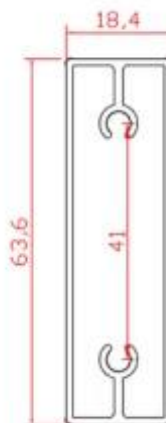

## Materiaal ik

Aluminiumdikte is 1,2 mm en 3,0 mm voor de schroefpositie;

Blad:

3.5L-Aluminium

Stijlen:

BS-Aluminium

DBS-Aluminium

## Een set Rail & Mid Rail:

Kaders

L50

L50-Aluminium

L70

L70-Aluminium

Z50

T50-Aluminium