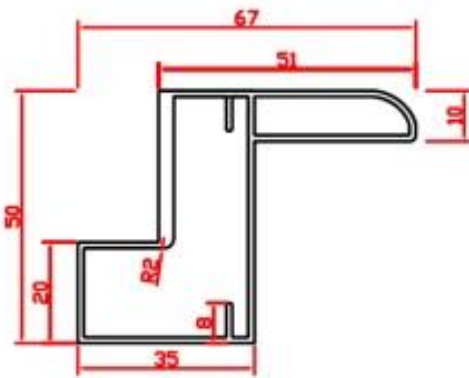

## Materiaal ik

Aluminiumdikte is 1,2 mm en 3,0 mm voor de schroefpositie;

Blad:

3.5L-Aluminium

Stijlen:

BS-Aluminium

DBS-Aluminium

## Een set Rail & Mid Rail:

Kaders

L50

L50-Aluminium

L70

L70-Aluminium

Z50

T50-Aluminium