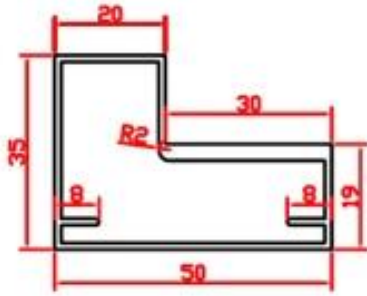

## Materiaal ik

Aluminiumdikte is 1,2 mm en 3,0 mm voor de schroefpositie;

Blad:

3.5L-Aluminium

Stijlen:

BS-Aluminium

DBS-Aluminium

## Een set Rail & Mid Rail:

Kaders

L50

L50-Aluminium

L70

L70-Aluminium

Z50

T50-Aluminium