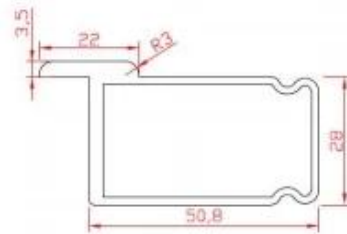

## Materiaal ik

Aluminiumdikte is 1,2 mm en 3,0 mm voor de schroefpositie;

Blad:

3.5L-Aluminium

Stijlen:

BS-Aluminium

DBS-Aluminium

## Een set Rail & Mid Rail:

Kaders

L50

L50-Aluminium

L70

L70-Aluminium

Z50

T50-Aluminium