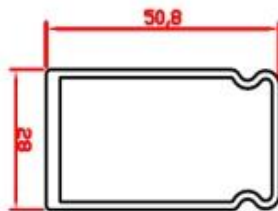

## Materiaal ik

Aluminiumdikte is 1,2 mm en 3,0 mm voor de schroefpositie;

Blad:

3.5L-Aluminium

Stijlen:

BS-Aluminium

DBS-Aluminium

## Een set Rail & Mid Rail:

Kaders

L50

L50-Aluminium

L70

L70-Aluminium

Z50

T50-Aluminium