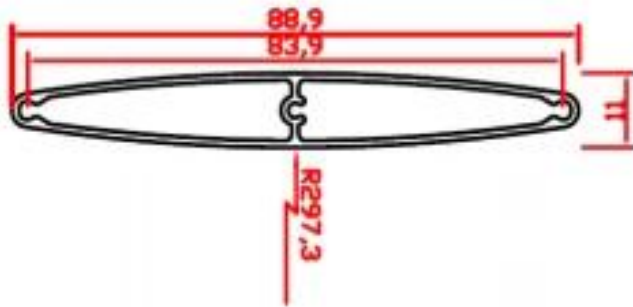

## Materiaal ik

Aluminiumdikte is 1,2 mm en 3,0 mm voor de schroefpositie;

Blad:

3.5L-Aluminium

Stijlen:

BS-Aluminium

DBS-Aluminium

## Een set Rail & Mid Rail:

Kaders

L50

L50-Aluminium

L70

L70-Aluminium

Z50

T50-Aluminium