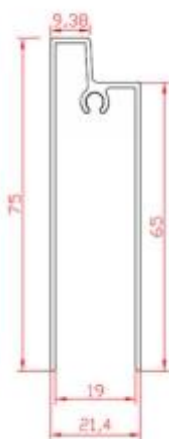

## Materiaal ik

Aluminiumdikte is 1,2 mm en 3,0 mm voor de schroefpositie;

Blad:

3.5L-Aluminium

Stijlen:

BS-Aluminium

DBS-Aluminium

## Een set Rail & Mid Rail:

Kaders

L50

L50-Aluminium

L70

L70-Aluminium

Z50

T50-Aluminium