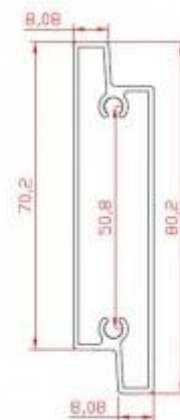

## Materiaal ik

Aluminiumdikte is 1,2 mm en 3,0 mm voor de schroefpositie;

Blad:

3.5L-Aluminium

Stijlen:

BS-Aluminium

DBS-Aluminium

## Een set Rail & Mid Rail:

Kaders

L50

L50-Aluminium

L70

L70-Aluminium

Z50

T50-Aluminium