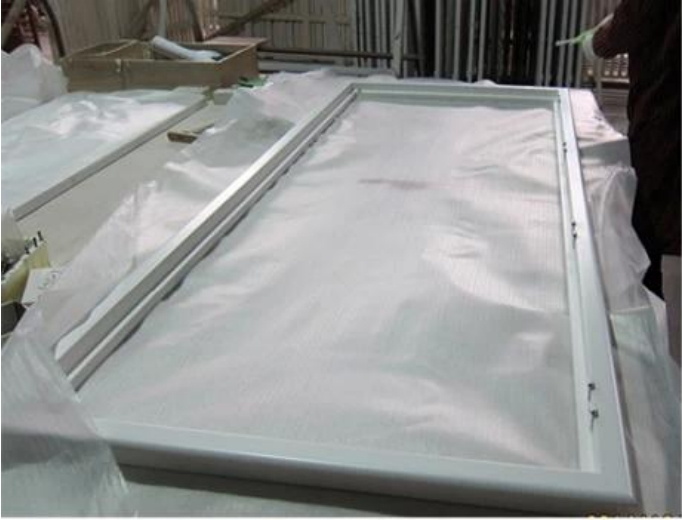

□.□ □ □□ □□□□ □□ □ □ □□ □□ □□□□.