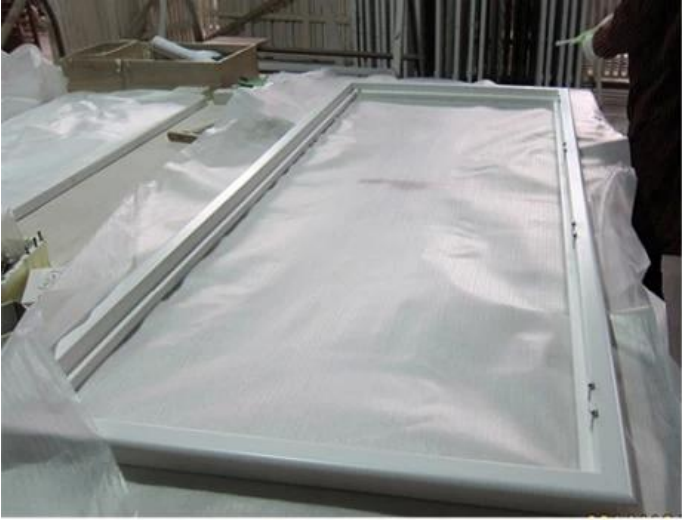

材料規格

1. Material : PVC
2. 規格 : 63mm / 76mm / 89mm / 114mm
3. 種類 : L 型, Z 型, 直線型
4. 色 : 白 / 木紋
5. 規格 : 850mm
6. 規格 L : 3000mm
7. 規格 : 4 種規格の規格
8. 規格 : 規格
9. 規格 : Cleavirew 規格 / 規格 / Offset
10. 規格 : 規格, 規格, 規格, 規格
11. 規格 : 規格

規格 : PVC 規格規格規格, PVC 規格規格規格, 規格規格規格

材料規格 : 規格 - 規格 - 規格 - 規格 - 規格

■ 00 & 00

0000 000000 0000 0000 00 0 00 0000 00 00 :

00-000 00 00, 00 0 0000 0000 00 0000 00

□.□ □ □□ □□□□ □□ □ □ □□ □□ □□□□.

|| 0000 0 00 00 00