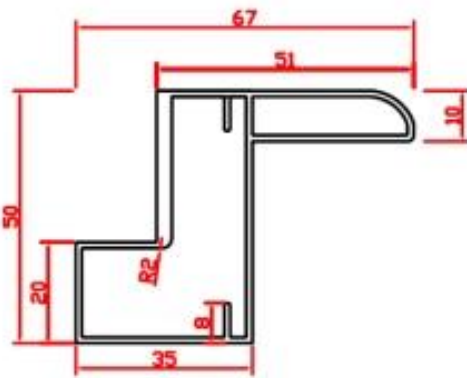

□ □ □

□ □ □ □ □ □ □ □ □ □ □ □ 1.2mm □ 3.0mm □ □ □ □.

□:

3.5L-Aluminium

□ □ □:

BS-Aluminium

DBS-Aluminium

□ □ □ □ □ □ □ □

□ □ □

L50

L50-Aluminium

L70

L70-Aluminium

Z50

T50-Aluminium

T50