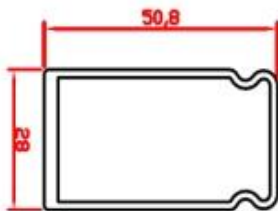

□ □ □

□ □ □ □ □ □ □ □ □ □ □ □ 1.2mm □ 3.0mm □ □ □ □.

□:

3.5L-Aluminium

□ □ □:

BS-Aluminium

DBS-Aluminium

□ □ □ □ □ □ □ □

□ □ □

L50

L50-Aluminium

L70

L70-Aluminium

Z50

T50-Aluminium

T50