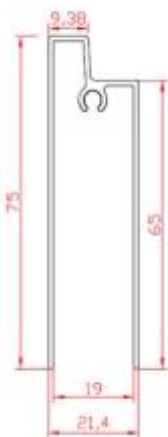

□ □ □

□ □ □ □ □ □ □ □ □ □ □ □ 1.2mm □ 3.0mm □ □ □ □.

□:

3.5L-Aluminium

□ □ □:

BS-Aluminium

DBS-Aluminium

□ □ □ □ □ □ □ □

□ □ □

L50

L50-Aluminium

L70

L70-Aluminium

Z50

T50-Aluminium

T50