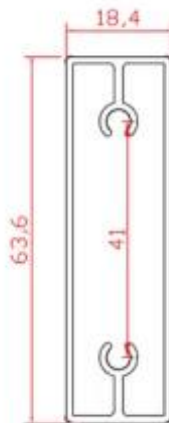

□ □ □

□ □ □ □ □ □ □ □ □ □ □ □ 1.2mm □ 3.0mm □ □ □ □.

□:

3.5L-Aluminium

□ □ □:

BS-Aluminium

DBS-Aluminium

□ □ □ □ □ □ □ □

□ □ □

L50

L50-Aluminium

L70

L70-Aluminium

Z50

T50-Aluminium

T50