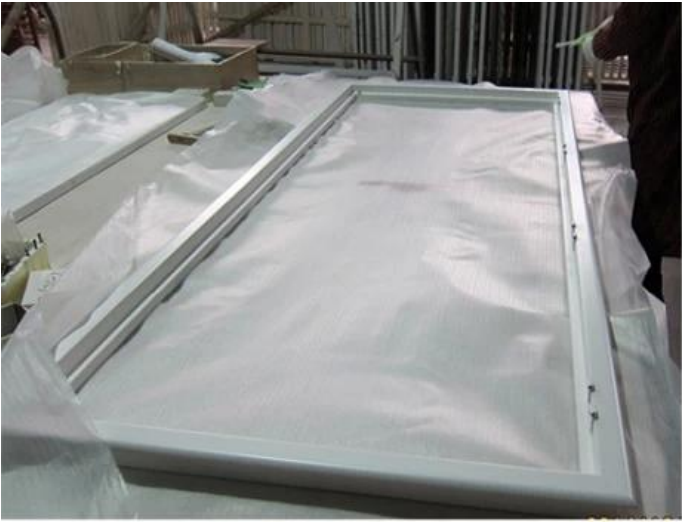

材料規格

1. Material : PVC
2. 規格 : 63mm / 76mm / 89mm / 114mm
3. 断面 : L 断面, Z 断面, 角 断面
4. 色 : 白 / 木
5. 長さ : 850mm
6. 規格 L : 3000mm
7. 数量 : 4 本 組 装 品 組 装 品
8. 仕様 : 標準
9. 加工 : Cleavirew 加工 / 角 加工 / Offset
10. 用途 : 廊, 門, 窓, 開口
11. 備考 : 参考

規格 : 規格, PVC 規格, PVC 規格

材料規格 : 規格 - 規格 - 規格 - 規格 - 規格

■ 00 & 00

0000 000000 0000 0000 00 0 00 0000 00 00 :

00-000 00 00, 00 0 0000 0000 00 0000 00

□.□ □ □□ □□□□ □□ □□ □□ □□ □□□□.

|| 0000 0 00 00 00

<p>A.LCL, 0000 0000 0000 0000 0000 0000 0000 0000 0000.</p>	<p>B. 00 0 0000</p>
	
<p>0000: 3 0 00 00</p>	