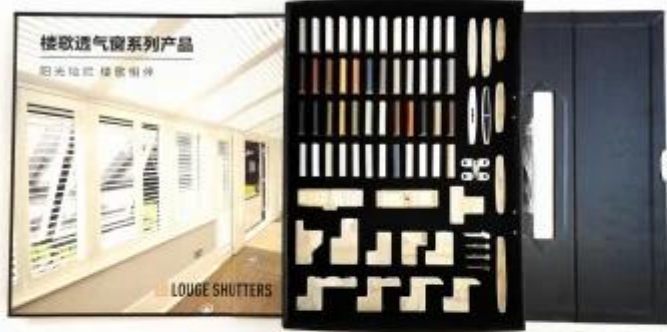

款式 1—皮质箱
Style 1—Leather box