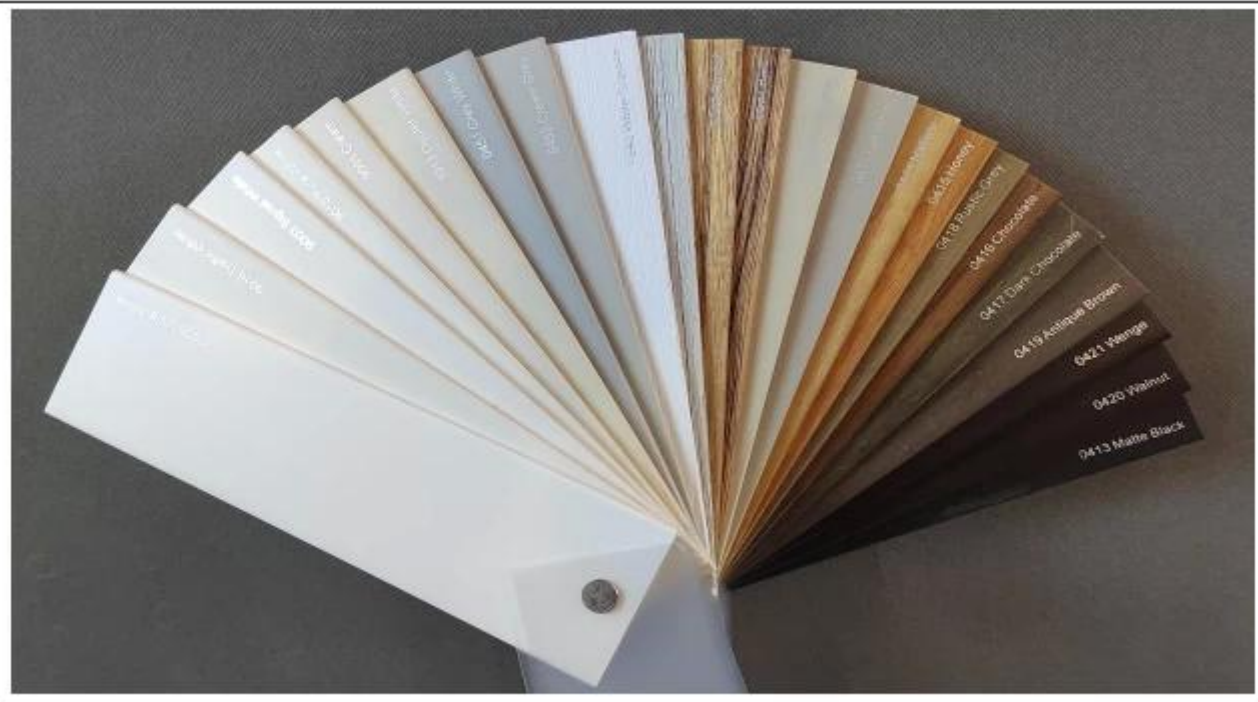

● 款式 2—百叶片色卡 Style 2 —Slats