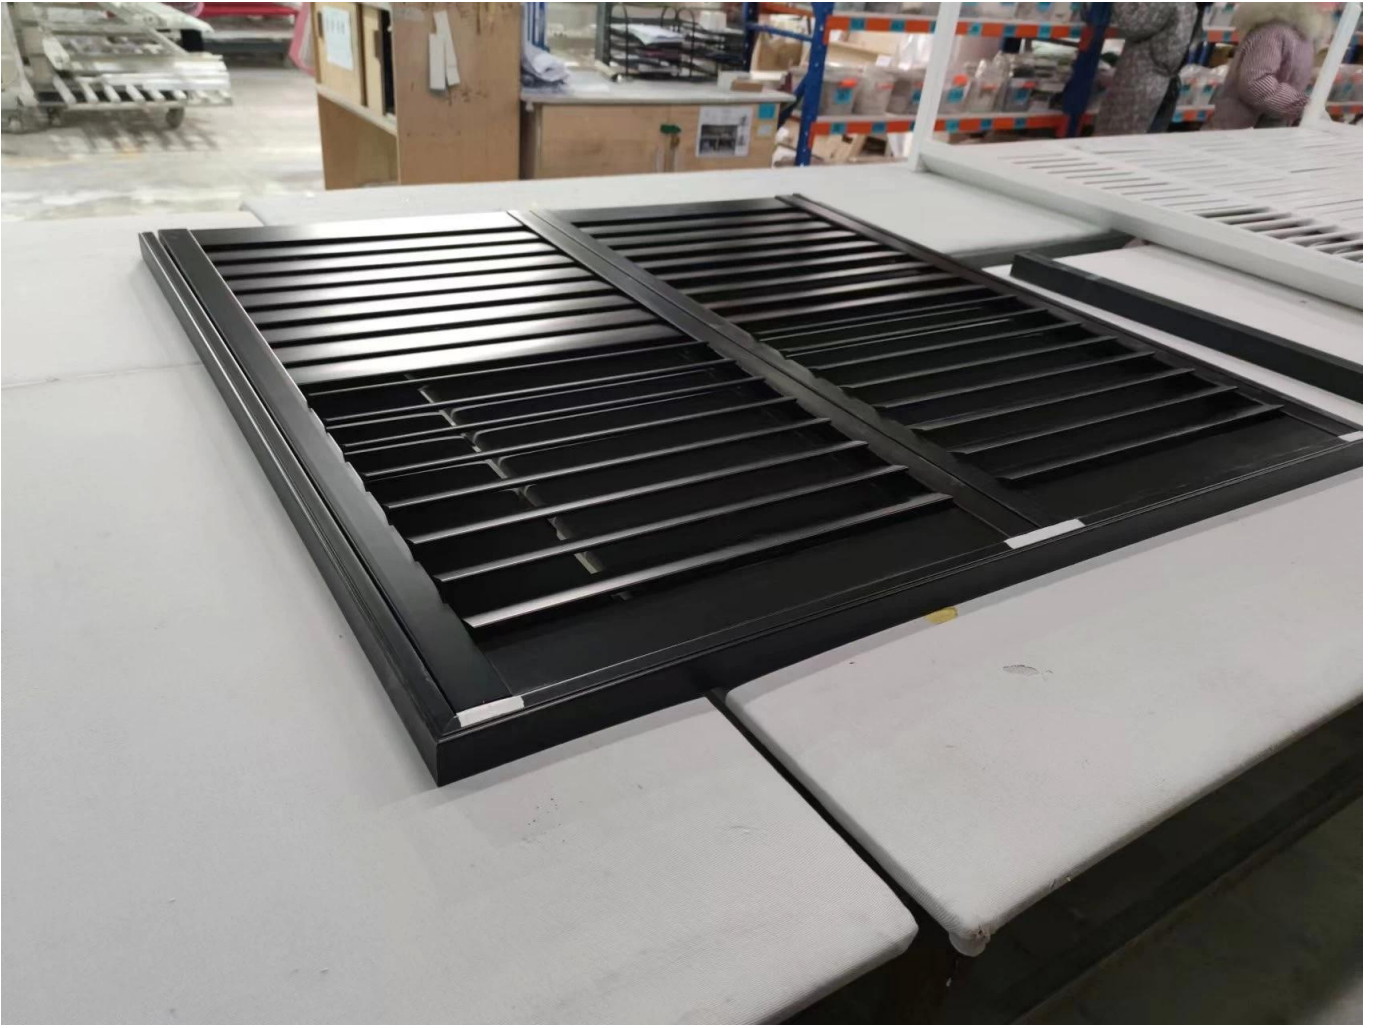

| 材料

1. Material: 材料
2. 厚度: 89mm
3. 规格: L 规格 Z 规格
4. 重量: 重量
5. 长度: 1000mm
6. 宽度: 3000mm
7. 数量: 8 数量
8. 品牌: 品牌
9. 表面处理: Cleavirew 表面处理
10. 其他要求: 其他要求
11. 备注: 备注

| 材料规格 → 规格 → 材料

B. 2 包装工程

2

<p>A.LCL</p>	<p>B.</p>
 <p>2014/06/08 08:34</p>	
<p>3</p>	