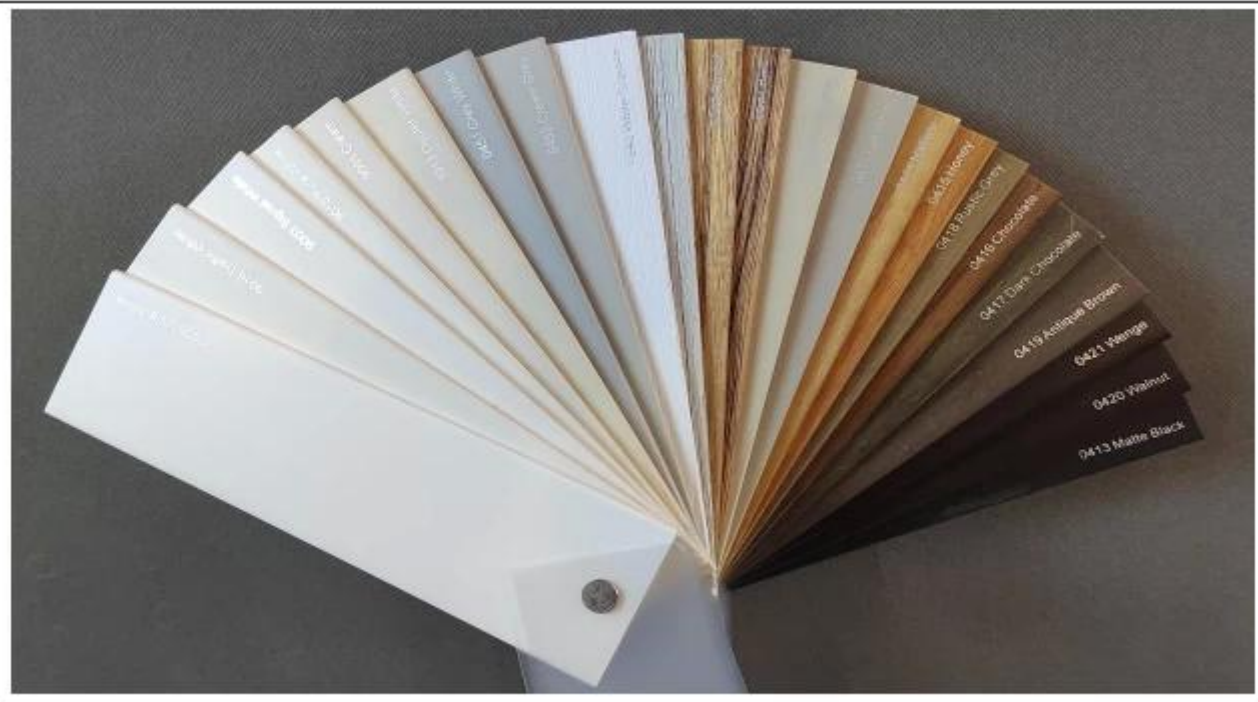

海湾窗  
Bay window

圆形磁铁固定窗  
Magnet fixation

法式门  
Franch door

芯板窗  
Solid Panel

三角形  
Triangle

Muestra de color

● 款式 1—橄榄形色卡 Style 1 —elliptical

● 款式 2—百叶片色卡 Style 2 —Slats

Color: Blanco, Color pintado, Color tinte, Color efecto cepillado y Cuatomizado

Diseño: Con bisagras, plegable, deslizante, fijo, etc.

Perfiles de contraventanas: rejillas (reforzadas), rieles, montantes (reforzados), marcos, tiras de orificios, varilla de inclinación

Paquete: espuma de PE ladrillo de espuma cartón

Plazo de entrega: 2 semanas para color blanco/pintado y contraventana de forma estándar; 3 semanas para teñir el color o las formas del obturador.

Transporte: Por mar/aire