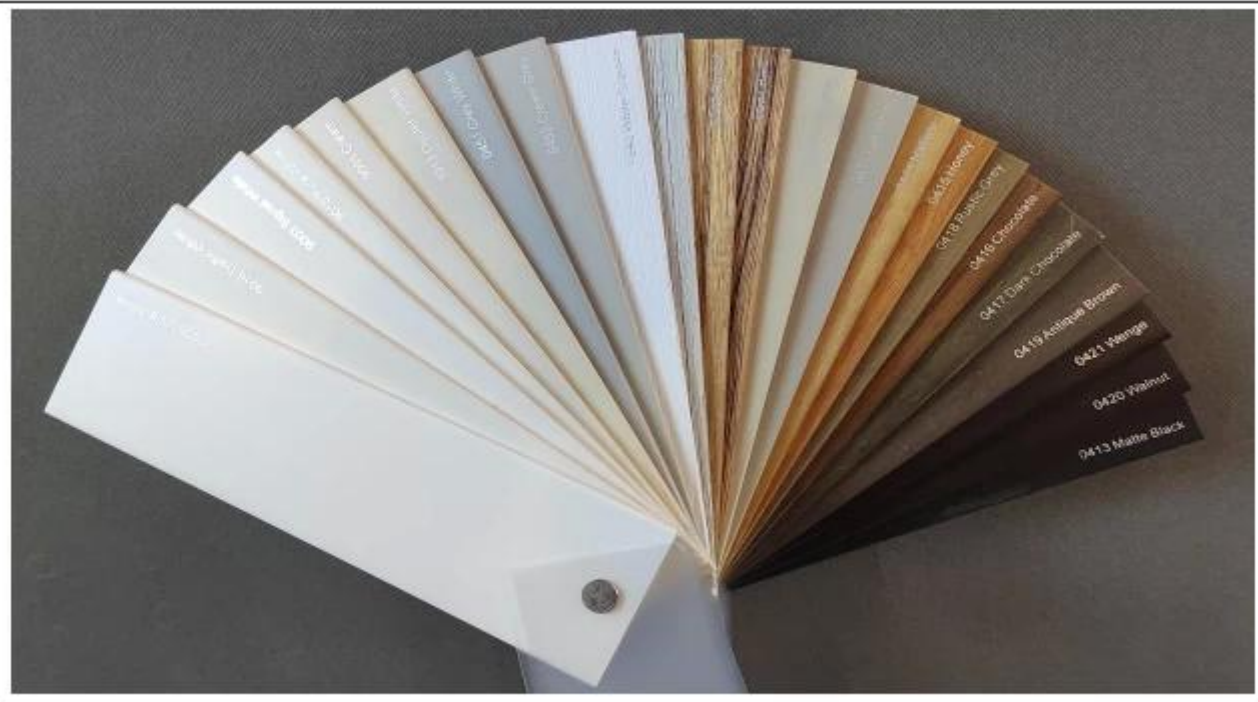

圆形磁铁固定窗
Magnet fixation

法式门
Franch door

芯板窗
Solid Panel

三角形
Triangle

Muestra de color

● 款式 1—橄榄形色卡 Style 1 —elliptical

● 款式 2—百叶片色卡 Style 2 —Slats

Estilo y detalles de la caja de muestra

Color: Blanco, Color pintado, Color tinte, Color efecto cepillado y Cuatomizado

Diseño: Con bisagras, plegable, deslizante, fijo, etc.

Perfiles de contraventanas: rejillas (reforzadas), rieles, montantes (reforzados), marcos, tiras de orificios, varilla de inclinación

Paquete: espuma de PE ladrillo de espuma cartón

Plazo de entrega: 2 semanas para color blanco/pintado y contraventana de forma estándar; 3 semanas para teñir el color o las formas del obturador.

Transporte: Por mar/aire