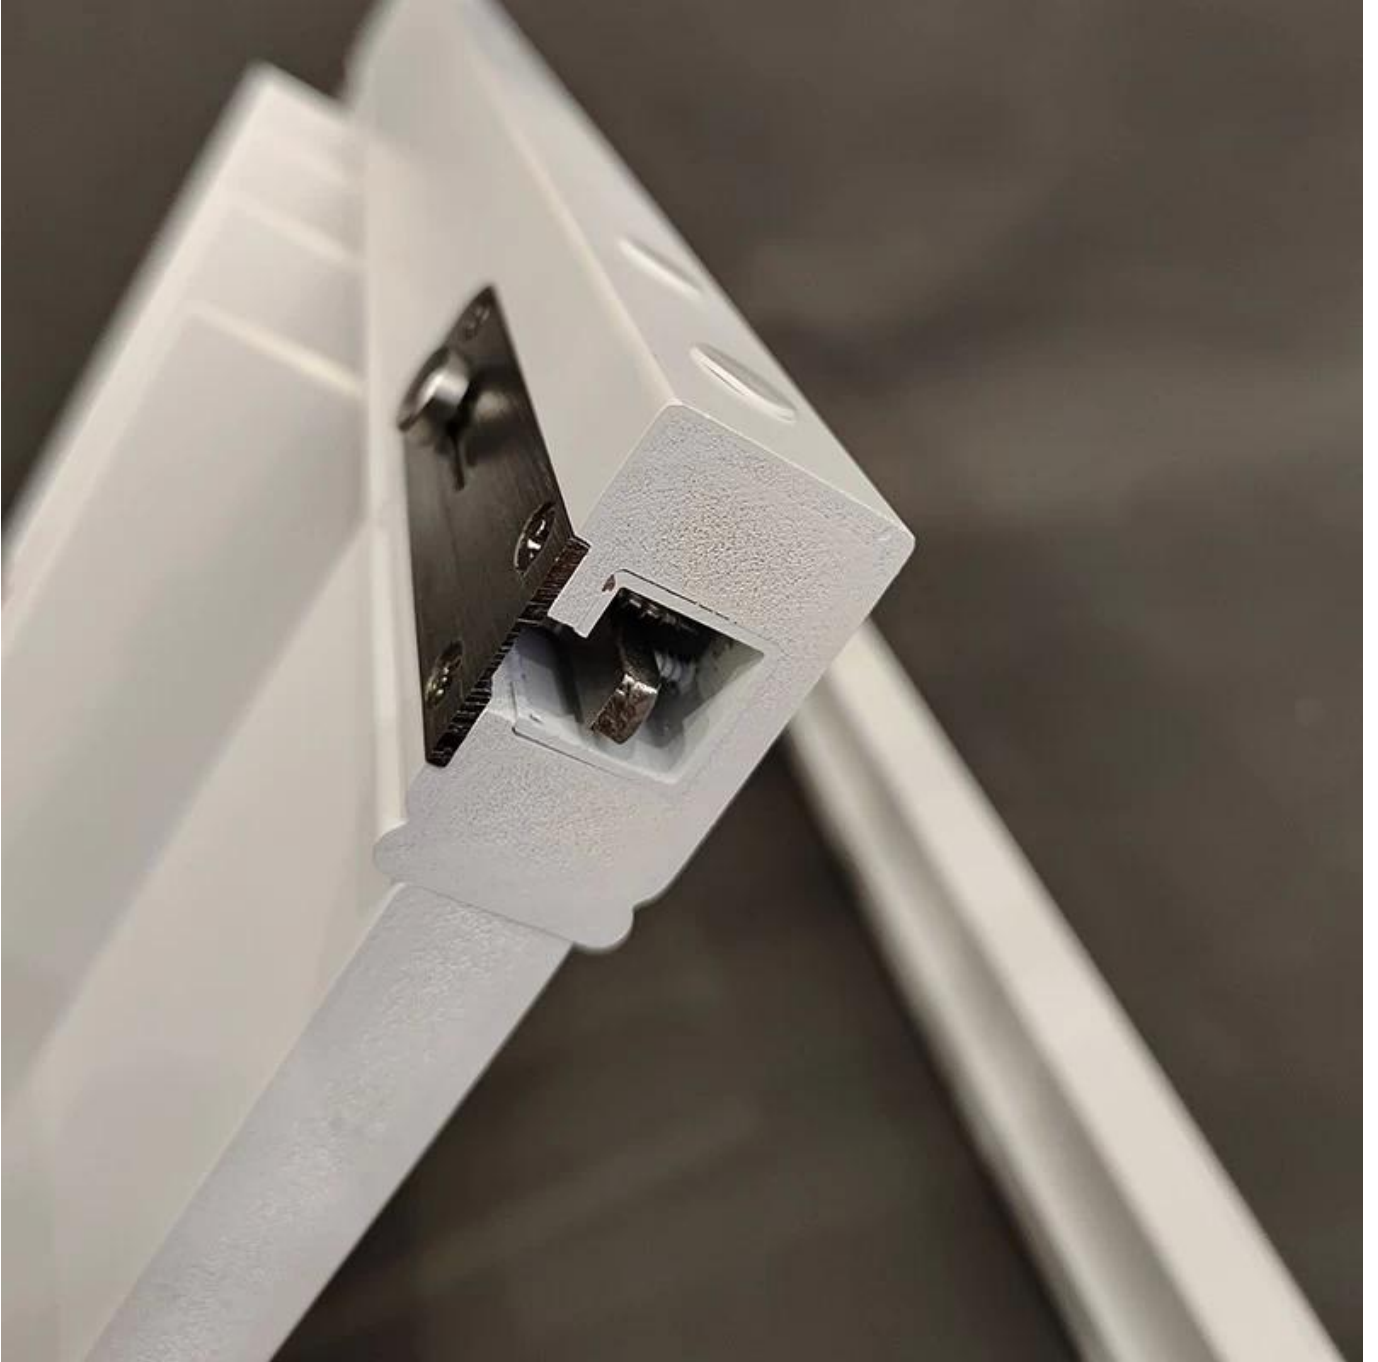

PVC con pestillo de persiana, producto de PVC, persiana de ventana

estilo

分层窗
Tier on Tier

常规窗
Full Hight

咖啡窗
Cafe

异形窗
Shaped

滑道窗
Track

辐射叶片
Radiation blade

海湾窗
Bay window

圆形磁铁固定窗
Magnet fixation

法式门
Franch door

芯板窗
Solid Panel

三角形
Triangle

Muestra de color

● 款式 1—橄榄形色卡 Style 1 —elliptical

● 款式 2—百叶片色卡 Style 2 —Slats