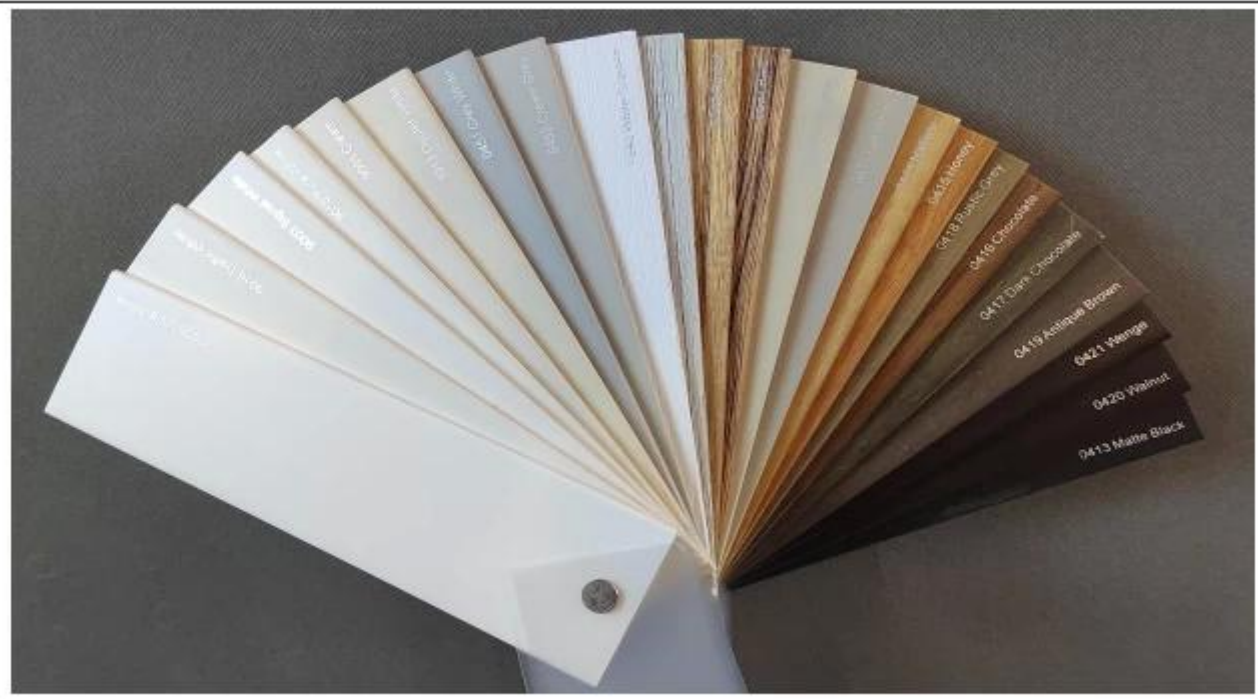

海湾窗
Bay window

圆形磁铁固定窗
Magnet fixation

法式门
Franch door

芯板窗
Solid Panel

三角形
Triangle

Muestra de color

● 款式 1—橄榄形色卡 Style 1 —elliptical

● 款式 2—百叶片色卡 Style 2 —Slats

Ancho de tolerancia: /-0,6 mm, Espesor: /-0,3 mm

Marco: marco L, marco F, marco Z, marco D

Procesamiento de superficies: pintura a base de agua para UPVC; Recubrimiento de imprimación pintado de color para madera.

Color: Blanco, Color pintado, Color tinte, Color efecto cepillado y Cuatomizado

Diseño: Con bisagras, plegable, deslizante, fijo, etc.

Perfiles de contraventanas: rejillas (reforzadas), rieles, montantes (reforzados), marcos, tiras de orificios, varilla de inclinación

Paquete: espuma de PE ladrillo de espuma cartón

Plazo de entrega: 2 semanas para color blanco/pintado y contraventana de forma estándar; 3 semanas para teñir el color o las formas del obturador.

Transporte: Por mar/aire