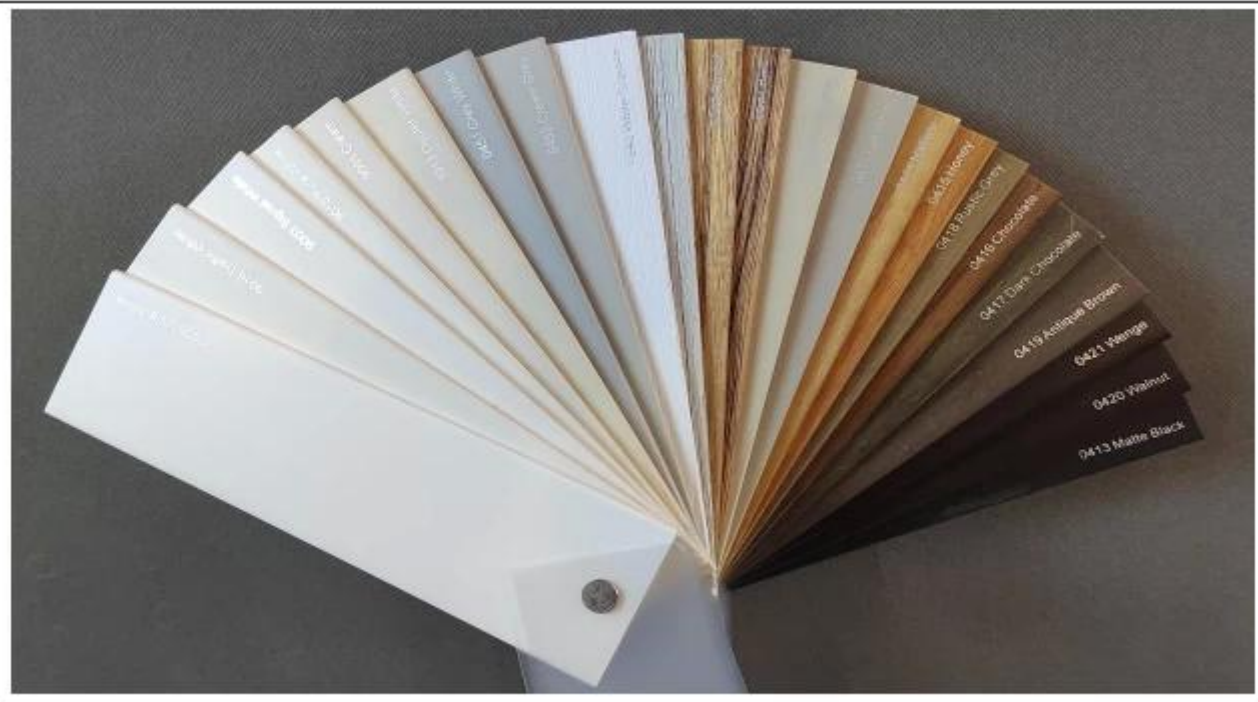

海湾窗
Bay window

圆形磁铁固定窗
Magnet fixation

法式门
Franch door

芯板窗
Solid Panel

三角形
Triangle

Muestra de color

● 款式 1—橄榄形色卡 Style 1 —elliptical

● 款式 2—百叶片色卡 Style 2 —Slats

Color: Blanco, Color pintado, Color tinte, Color efecto cepillado y Cuatomizado

Diseño: Con bisagras, plegable, deslizante, fijo, etc.

Perfiles de contraventanas: rejillas (reforzadas), rieles, montantes (reforzados), marcos, tiras de orificios, varilla de inclinación

Paquete: espuma de PE ladrillo de espuma cartón

Plazo de entrega: 2 semanas para color blanco/pintado y contraventana de forma estándar; 3 semanas para teñir el color o las formas del obturador.

Transporte: Por mar/aire