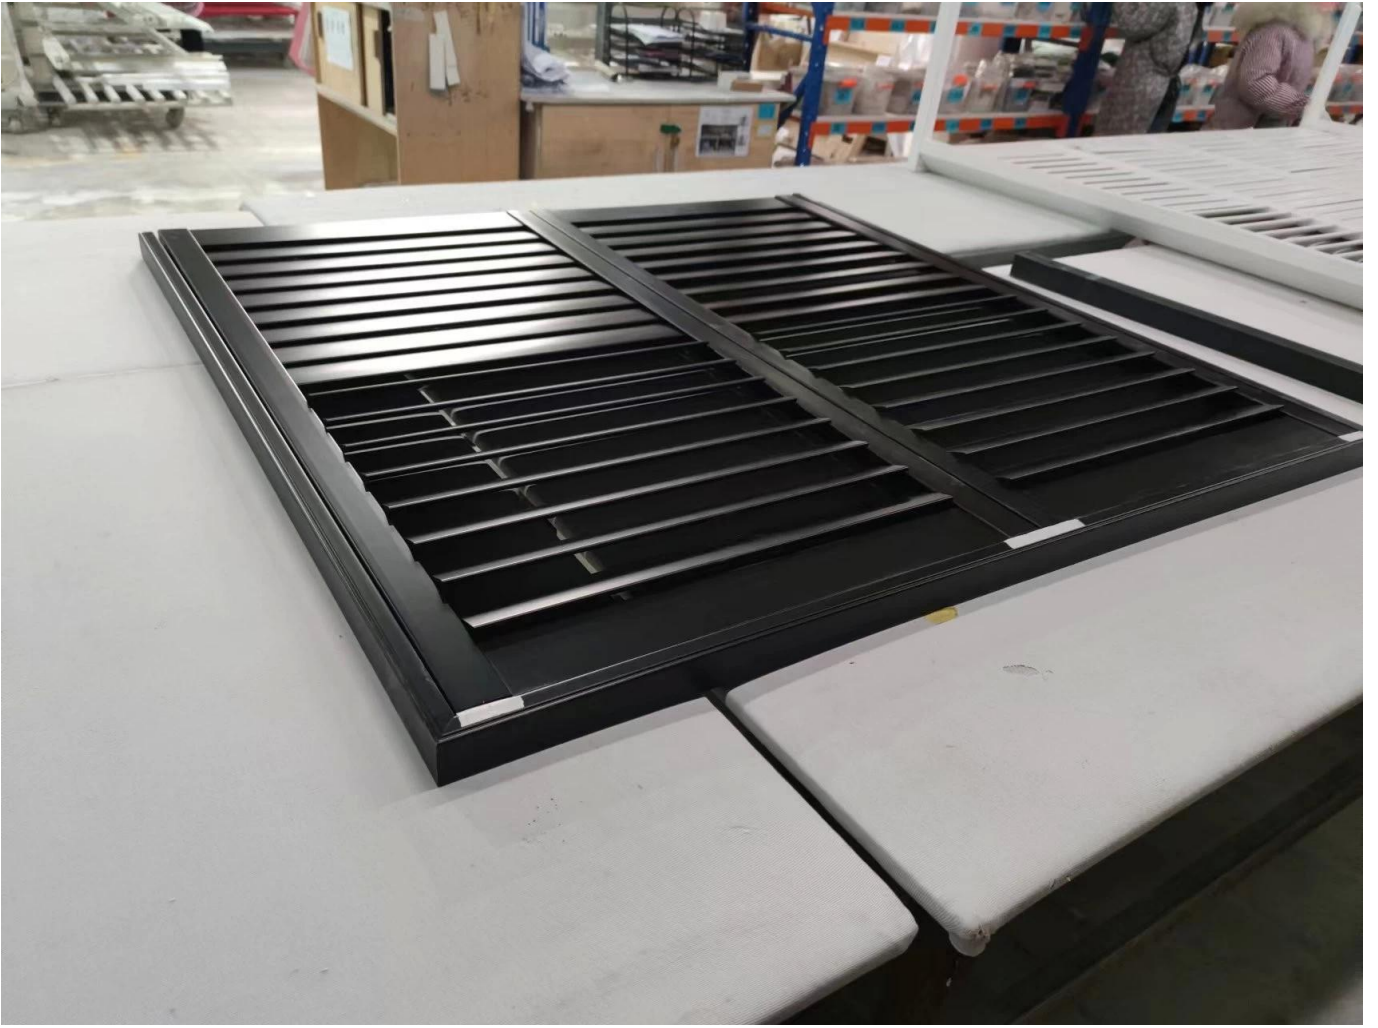

| Detalles de producto

1. Material: Aluminio
2. Tamaño de la lumbrera: 89 mm
3. Marco: marco L, marco Z
4. Instalar: Exterior / Interior
5. Ancho máximo: 1000 mm
6. Altura máxima: 3000 mm
7. Color: 8 colores estándar y color personalizado
8. Pintura: con recubrimiento en polvo
9. Tipo de control: varilla de inclinación Cleavirew
10. Estilo: fijo, con bisagras, plegable
11. Paquete: espuma y cartón

| Proceso de producción □ Cortar - Ensamblar - Empacar

| Embalaje y Entrega

Dos tipos de forma de embalaje para que usted elija o según la costumbre:

A. Para contraventana de un panel, panel y marco empaquetados en una caja

B. Para contraventanas con más de dos paneles, paneles y marcos embalados por separado.

| Forma de envío de dos tipos como se muestra a continuación

<p>A.ICL, use madera contrachapada para proteger los productos, también trabaje para transporte aéreo</p>	<p>B. Contenedor completo</p>
 <p>A large, rectangular wooden crate made of plywood, standing on a pallet in a warehouse. The crate is light-colored with green straps. A timestamp '2014/06/09 09:34' is visible in the bottom right corner of the image.</p>	 <p>The interior of a shipping container filled with numerous stacked cardboard boxes of various sizes, ready for transport.</p>
<p>Servicio: 3 años de garantía de calidad</p>	