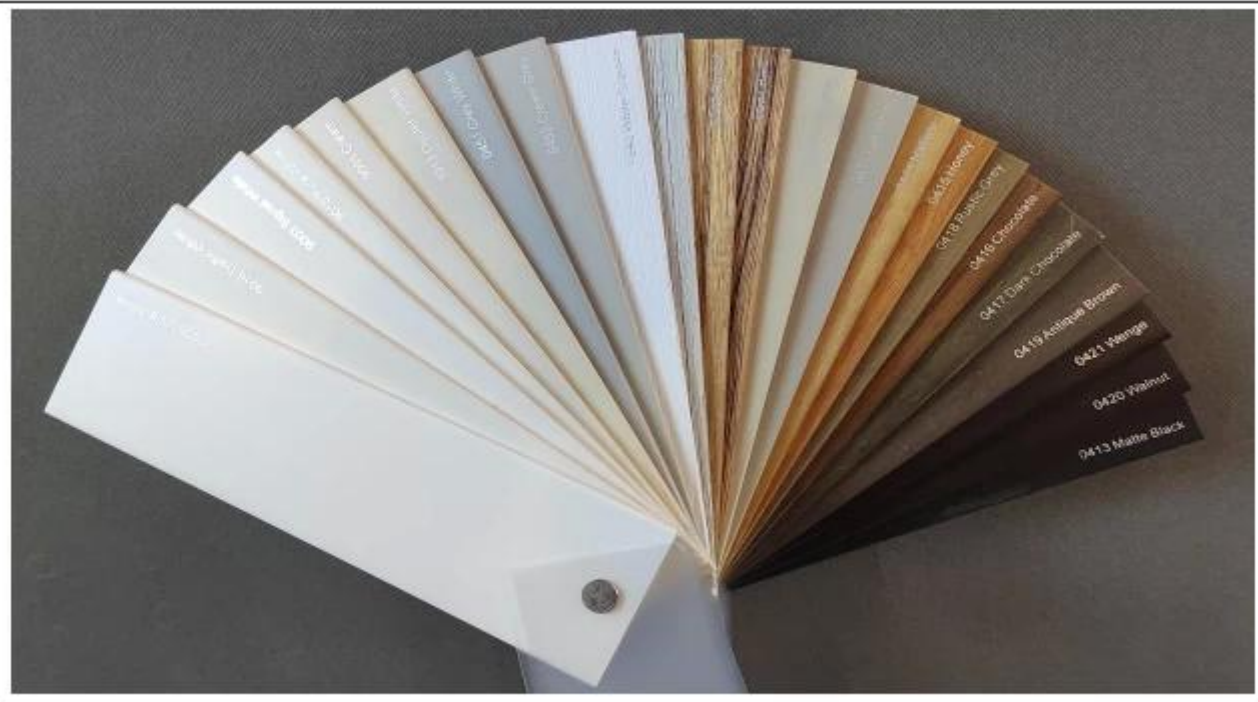

圆形磁铁固定窗  
Magnet fixation

法式门  
Franch door

芯板窗  
Solid Panel

三角形  
Triangle

## Farbmuster

● 款式 1—橄榄形色卡 Style 1 —elliptical

● 款式 2—百叶片色卡 Style 2 —Slats

**Stil und Details der Musterbox**

款式 1—皮质箱  
Style 1 —Leather box

款式 2—尼龙包  
Style 2 —Nylon bag

款式 3—PV 箱  
Style 3 —PV box

款式 1—皮质箱  
Style 1—Leather box

Toleranzbreite: /-0,6 mm, Dicke: /-0,3 mm

Rahmen: L-Rahmen, F-Rahmen, Z-Rahmen, D-Rahmen

Oberflächenbearbeitung: Lackierung auf Wasserbasis für UPVC; Grundierung Farblackierung für

Holz

Farbe: Weiß, lackierte Farbe, Beizfarbe, gebürstete Effektfarbe und katomisierte Farbe

Anwendung: Badezimmer, Schlafzimmer, Küche, Wäscherei, Café, Handelsgeschäft usw

Paket: PE-Schaum Schaumstoffziegel Karton

Lieferzeit: 2 Wochen für weiße/lackierte Fensterläden und Fensterläden in Standardform; 3 Wochen für Beizfarben oder Formenverschluss