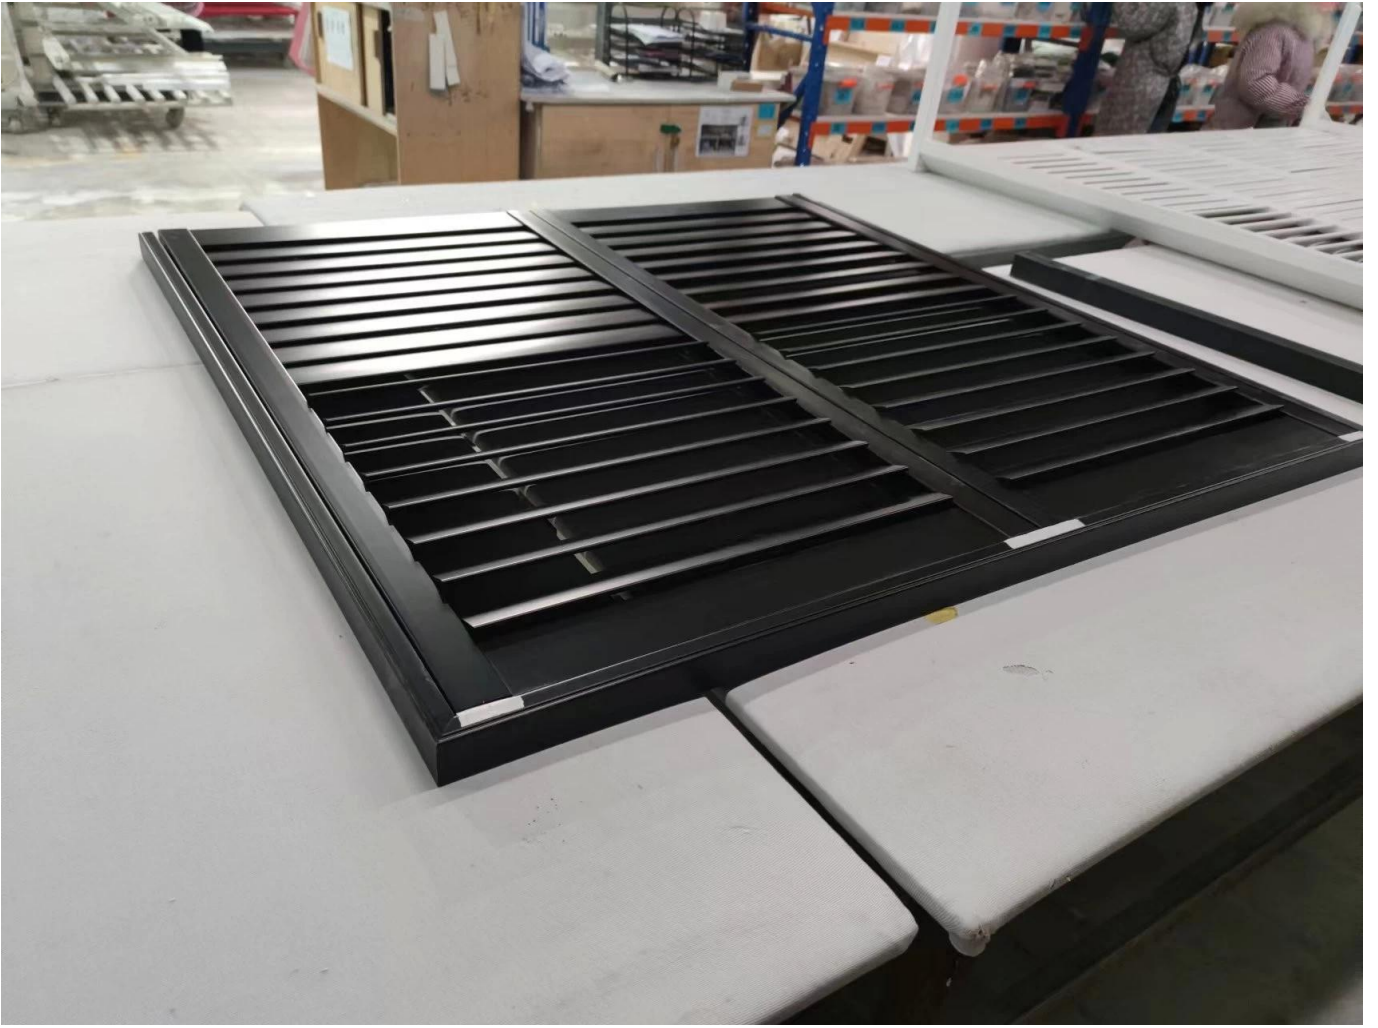

Produktetails

1. Material: Aluminium
2. Lamellengröße: 89 mm
3. Rahmen: L-Rahmen, Z-Rahmen
4. Installieren: Außen / Innen
5. Maximale Breite: 1000 mm
6. Maximale Höhe: 3000 mm
7. Farbe: 8 Standardfarbe und benutzerdefinierte Farbe
8. Farbe: Pulverbeschichtet
9. Steuerungstyp: Cleavirew Kippstange
10. Stil: Fest, aufklappbar, klappbar
11. Paket: Schaum und Karton

Produktionsprozess: Schneiden - Montieren - Verpacken

| Verpackung & Lieferung

Zwei Arten Verpackungsart für Sie wählen oder nach Gewohnheit:

A. Bei einem Flügelladen sind Flügel und Rahmen in einem Karton verpackt