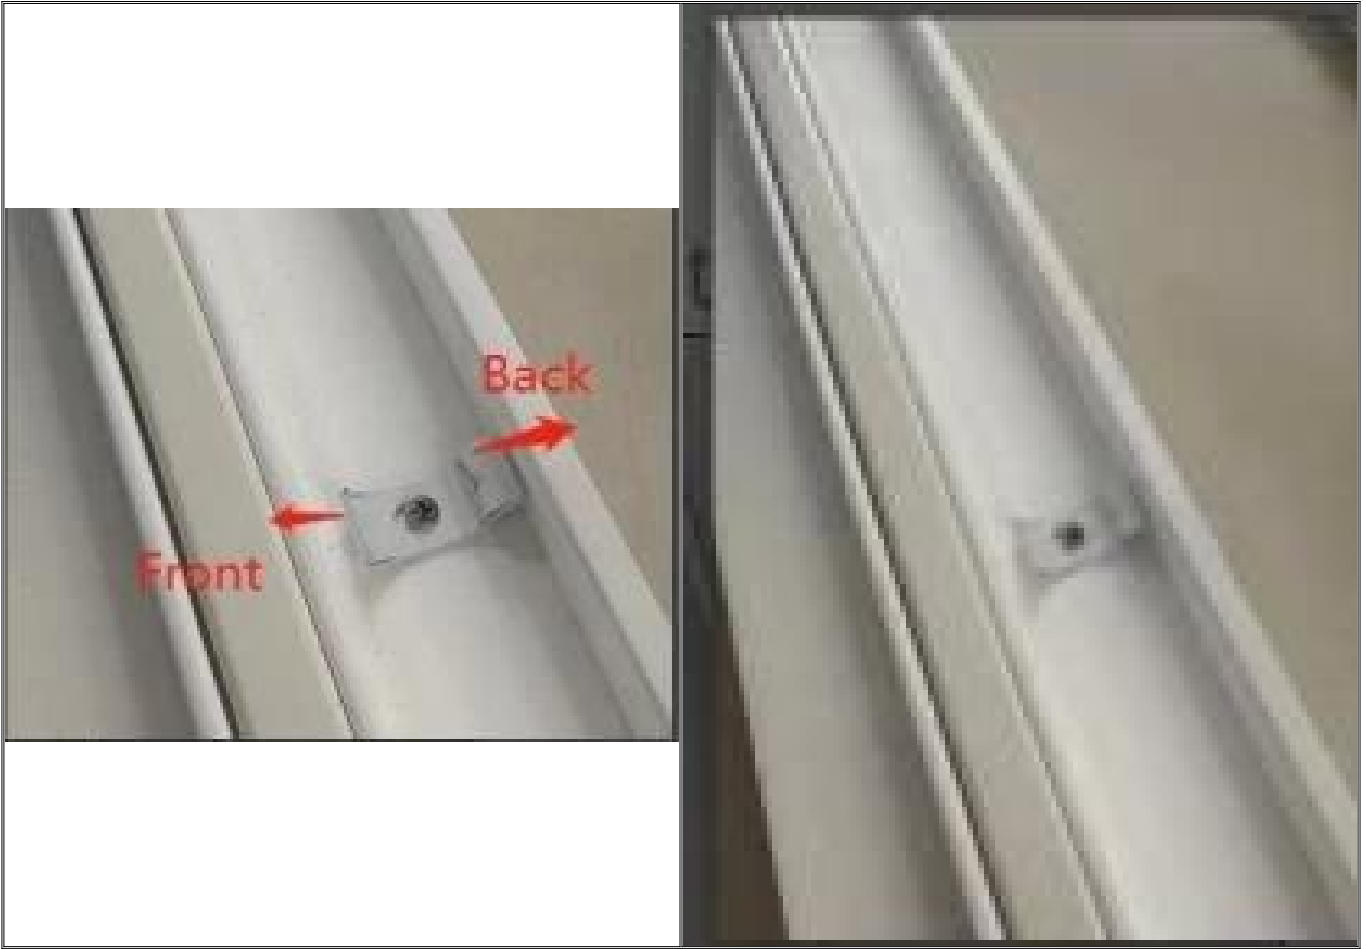

4. 此 調整器 係 由 牆 面 之 螺絲 孔 鎖 入 牆 面 內 之 螺絲 釘 鎖 緊 螺絲 釘 後 調整 器 即 可 鎖 緊 螺絲 釘 後 調整 器 即 可 鎖 緊 螺絲 釘 後 調整 器 即 可 鎖 緊