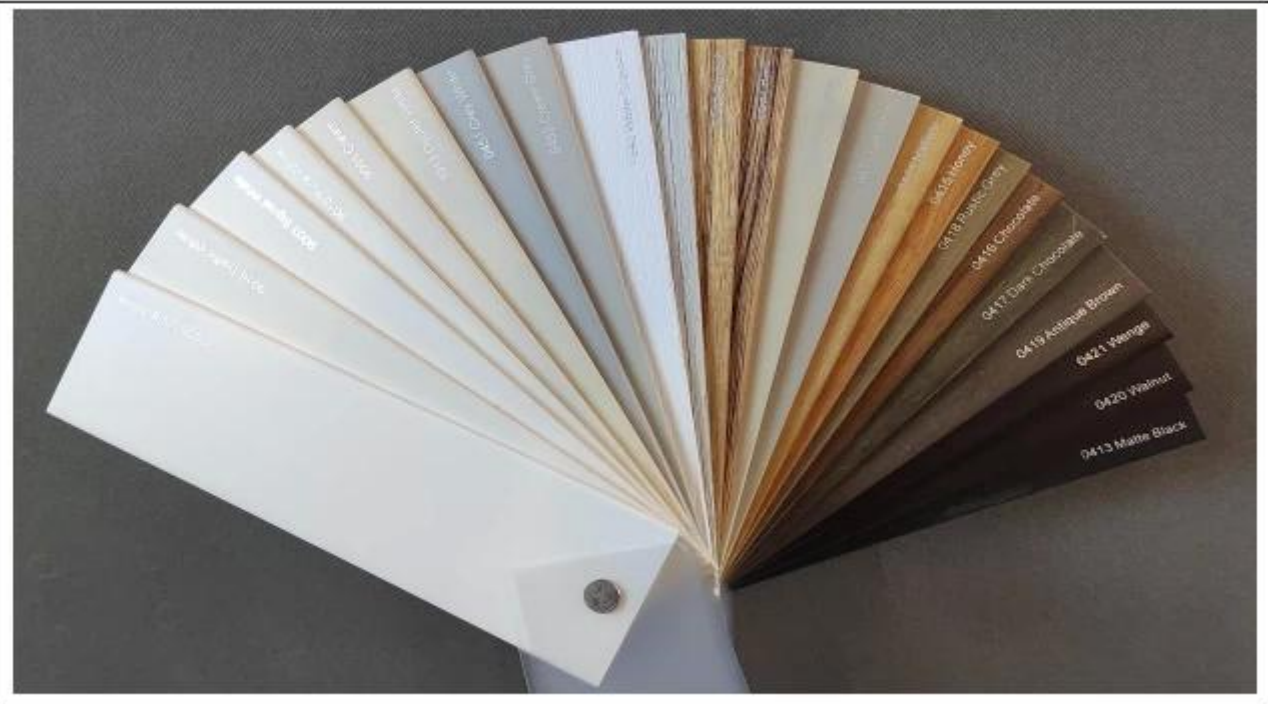

圆形磁铁固定窗
Magnet fixation

法式门
Franch door

芯板窗
Solid Panel

三角形
Triangle

Muestra de color

● 款式 1—橄榄形色卡 Style 1 —elliptical

● 款式 2—百叶片色卡 Style 2 —Slats

Estilo y detalles de la caja de muestra

Color: Blanco, Color pintado, Color tinte, Color efecto cepillado y Cuatomizado

Diseño: Con bisagras, plegable, deslizante, fijo, etc.

Perfiles de contraventanas: rejillas (reforzadas), rieles, montantes (reforzados), marcos, tiras de orificios, varilla de inclinación

Paquete: espuma de PE ladrillo de espuma cartón

Plazo de entrega: 2 semanas para color blanco/pintado y contraventana de forma estándar; 3 semanas para teñir el color o las formas del obturador.

Transporte: Por mar/aire