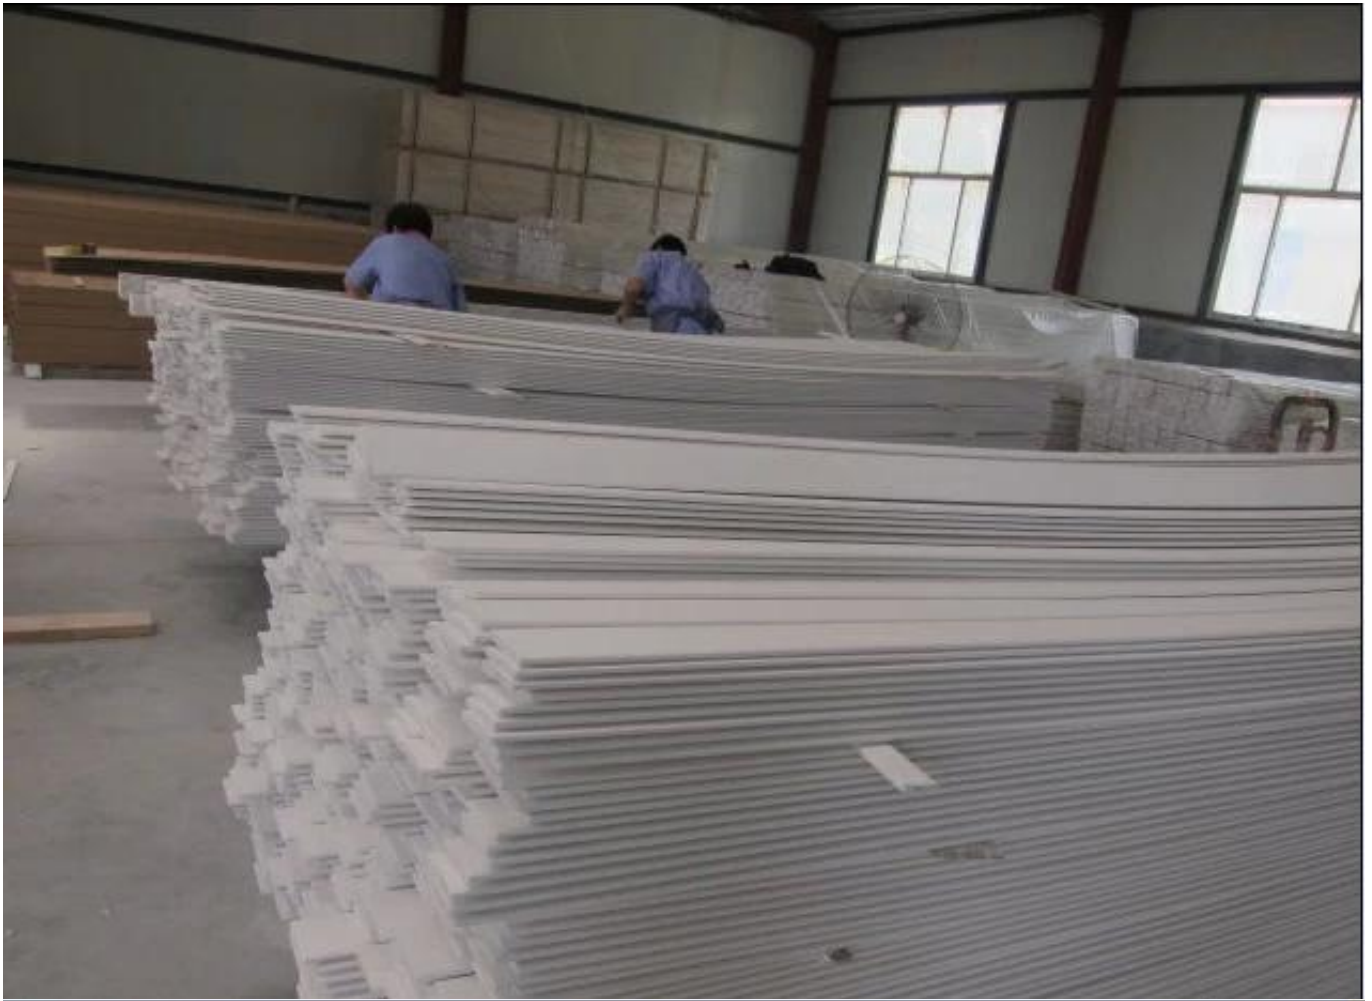

Produktdetails

1. Material: PVC
2. Luftschlitz-Größe: 50mm / 63mm / 76mm / 89mm / 114mm
3. Rahmen: L-Rahmen, Z-Rahmen, Dekorrahmen
4. Stil: Quadratischer Stil, rebeat Stil oder Astragal Stil
5. Länge: 3810mm (12.5ft)
6. Farbe: 4 Standardfarbe und kundenspezifische Farbe
7. Farbe: Wasserfarbe
8. Schützen Sie mit Film
9. Paket: Schaum und Karton

Lieferant: [OEM Shutter Komponenten in China](#), [oem Pappel Holz Shutter Komponenten](#), [oem Pappel Holz Shutter Komponenten](#)

Produktionsprozess: Herstellung-Schleifen-Farbfilm-Paket

2015/05/10 14:40

| Verpackung & Lieferung

EIN. Verpackt mit Karton und Palette

B. Verpackt mit Karton und direkt in den Behälter

| Zwei typ versandweg wie unten

<p>A.LCL, benutzen Sperrholz, um Waren zu schützen, arbeiten auch für Luftfracht</p>	<p>B. Voller Behälter</p>
	
<p>Bedienung: 3 Jahre Qualitätsgarantie</p>	